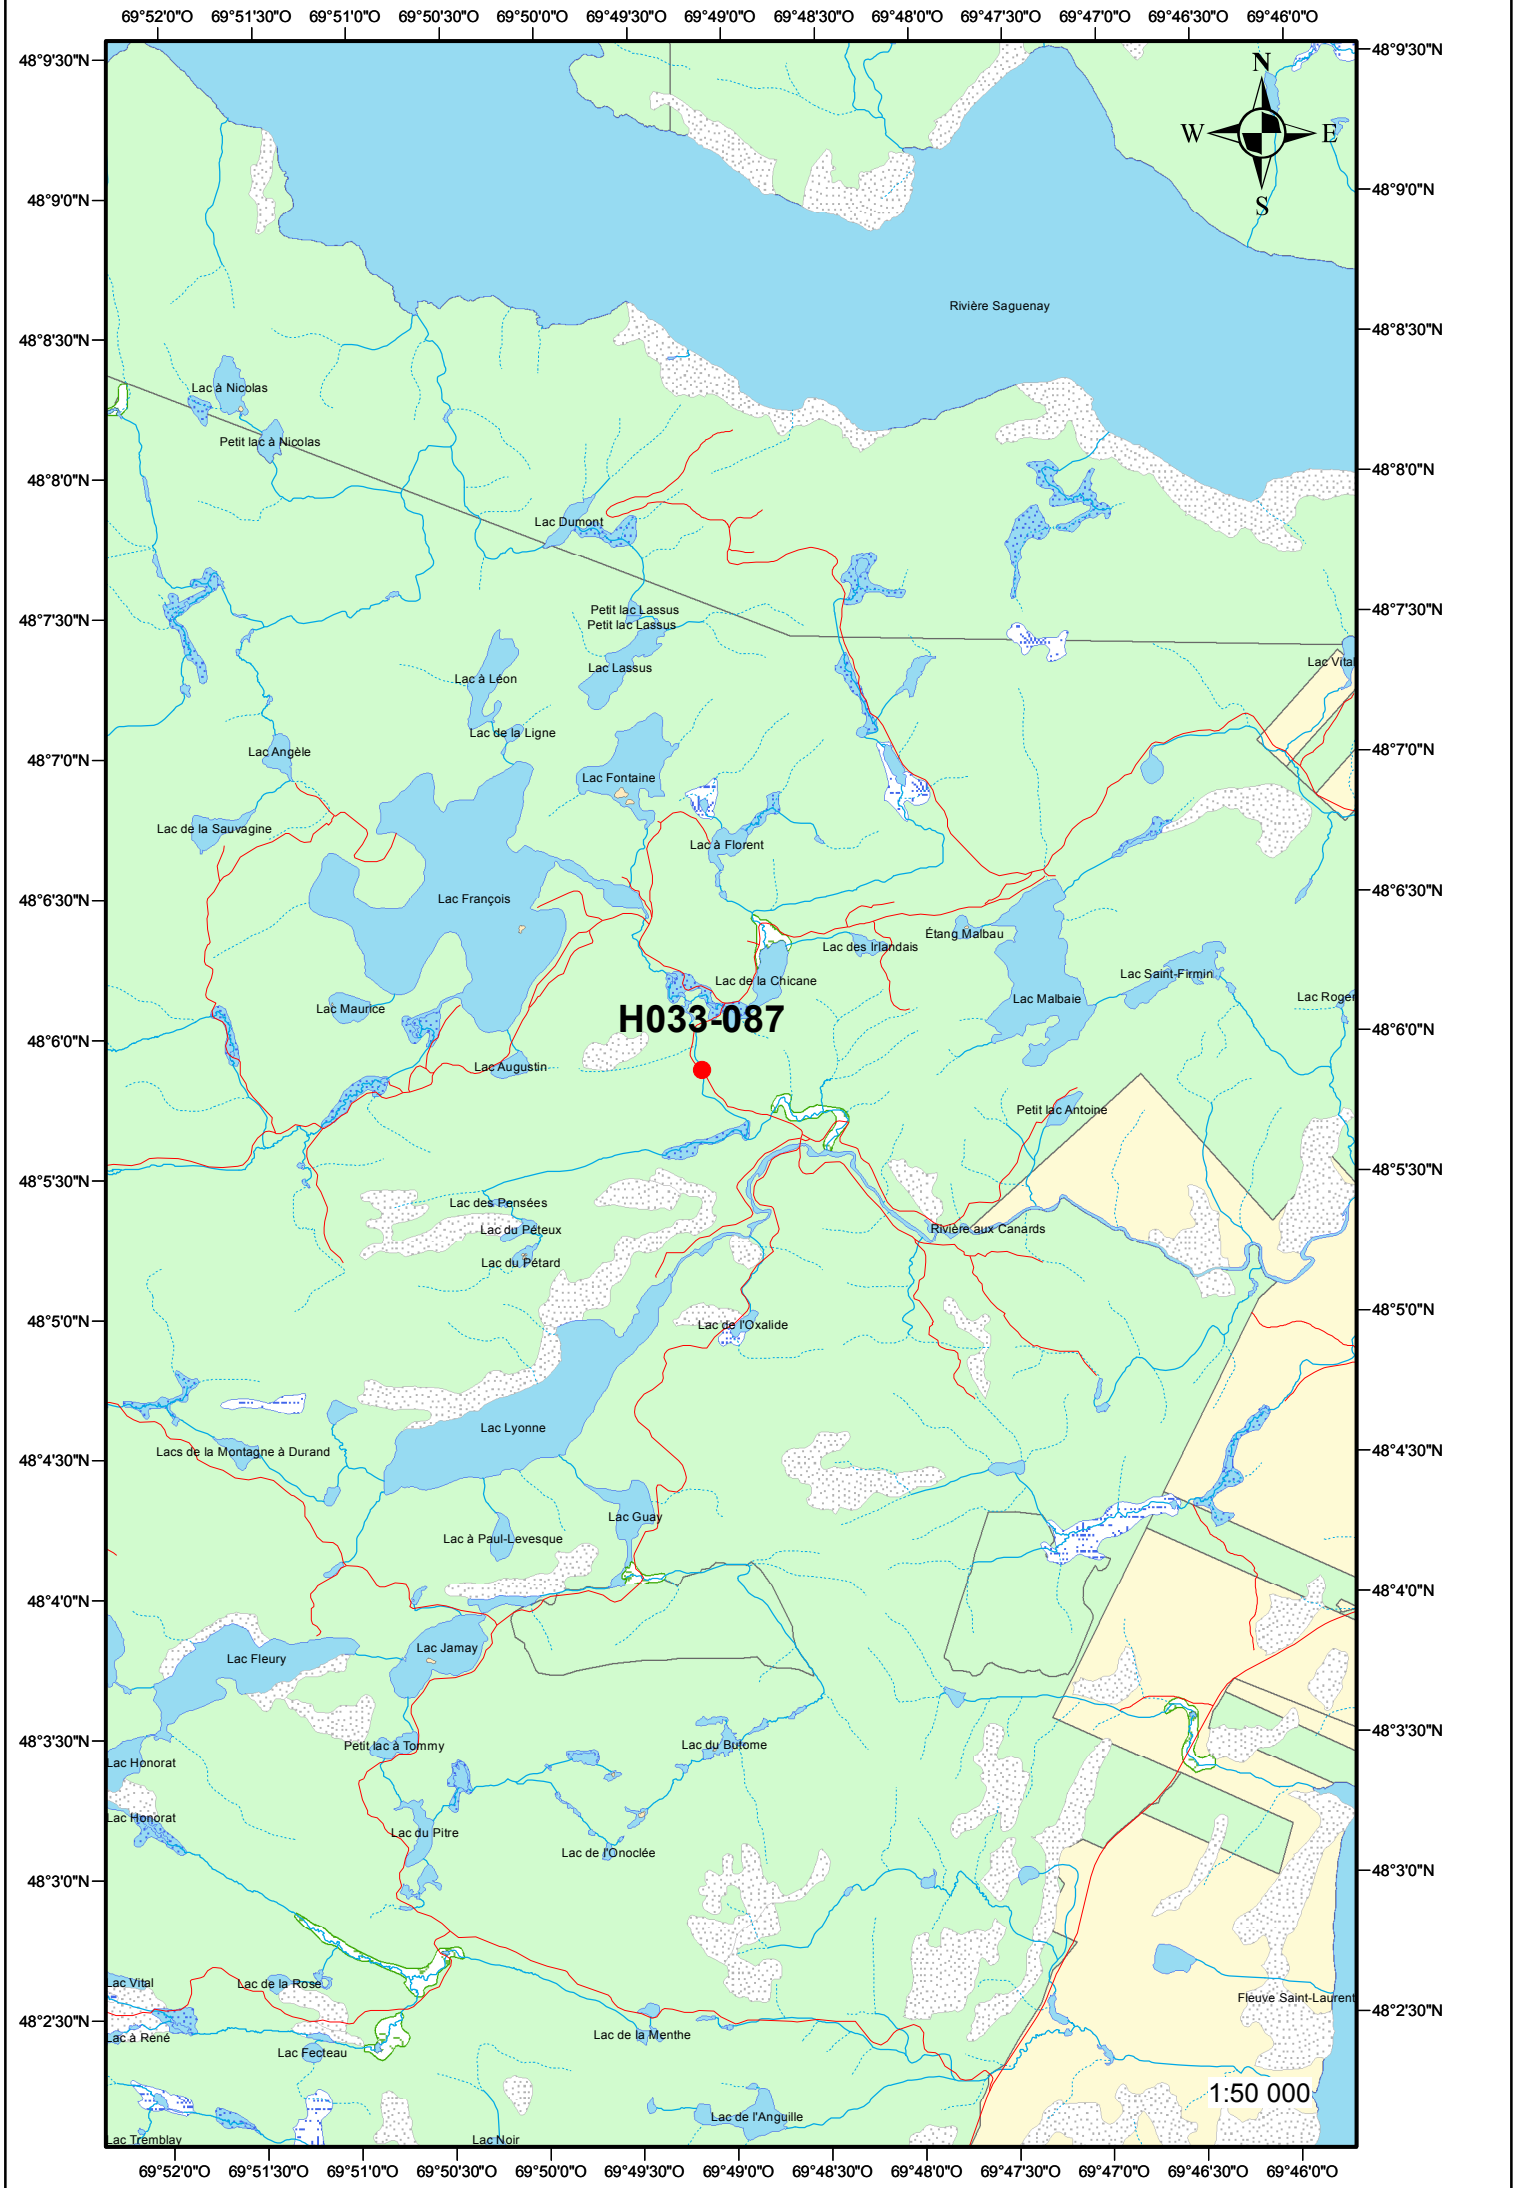

Avis de fermeture permanente

Pont H033-087

No. feuillet : 22 C04 SO

Légende

- Courbe de niveau
- Publique
- Privée

Projection cartographique

Mercator transverse modifiée (MTM), zone de 3°
Système de coordonnées planes du Québec (SCOPQ), fuseau 07

0 250 500 1 000 1 500 2 000 m

Sources

Référence cartographique MRN 2011
(BDTQ 20k)

Réalisation

Ministère de l'Énergie et des Ressources naturelles
Direction générale de la Capitale-Nationale et de la Chaudière-Appalaches
Unité de gestion Charlevoix
Note : Le présent document n'a aucune portée légale.
© Gouvernement du Québec, 4^e trimestre 2010

Pont : H033-087

Date : 2015-06-29

Canton: Saguenay

Municipalité : Baie Ste-Catherine(15065)

MRC : Charlevoix-Est(15)

Forêts, Faune
et Parcs

Québec