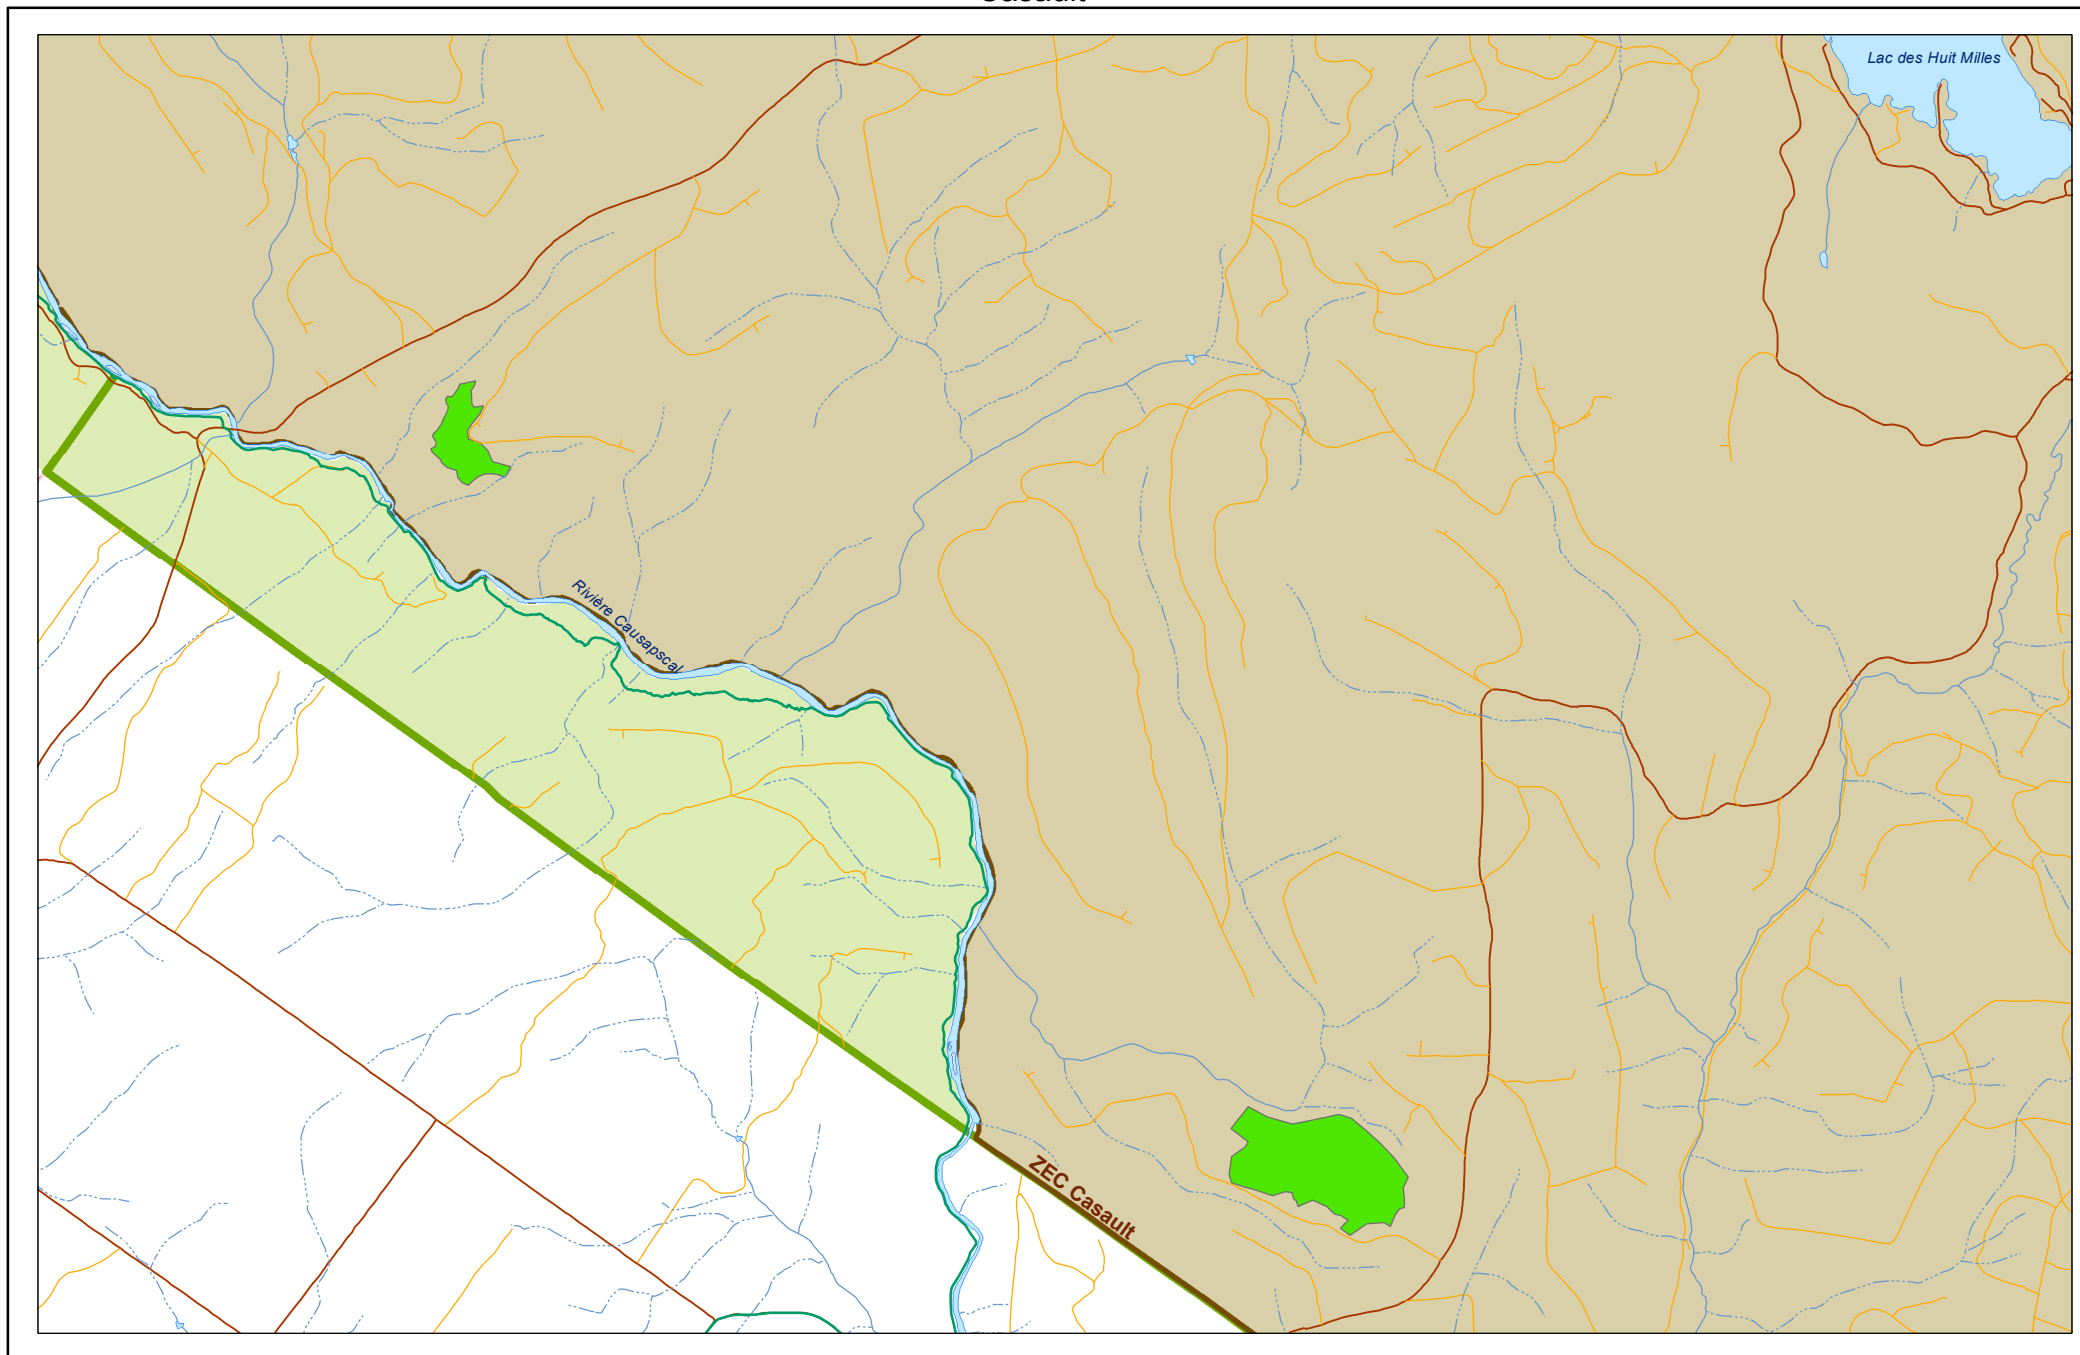

Secteurs de bois chauffage 2020

Casault

 Secteur de bois de chauffage

 Unité d'aménagement

Terroire faunique structuré

 Pourvoirie

 Réserve faunique

 Zec

Réseau routier

 Réseau principal

 Réseau secondaire

Organisation administrative

 Ville, localité

 MRC

Métadonnée

Projection cartographique :

Note : Le présent document n'a aucune portée légale.

© Gouvernement du Québec, 2020

Localisation