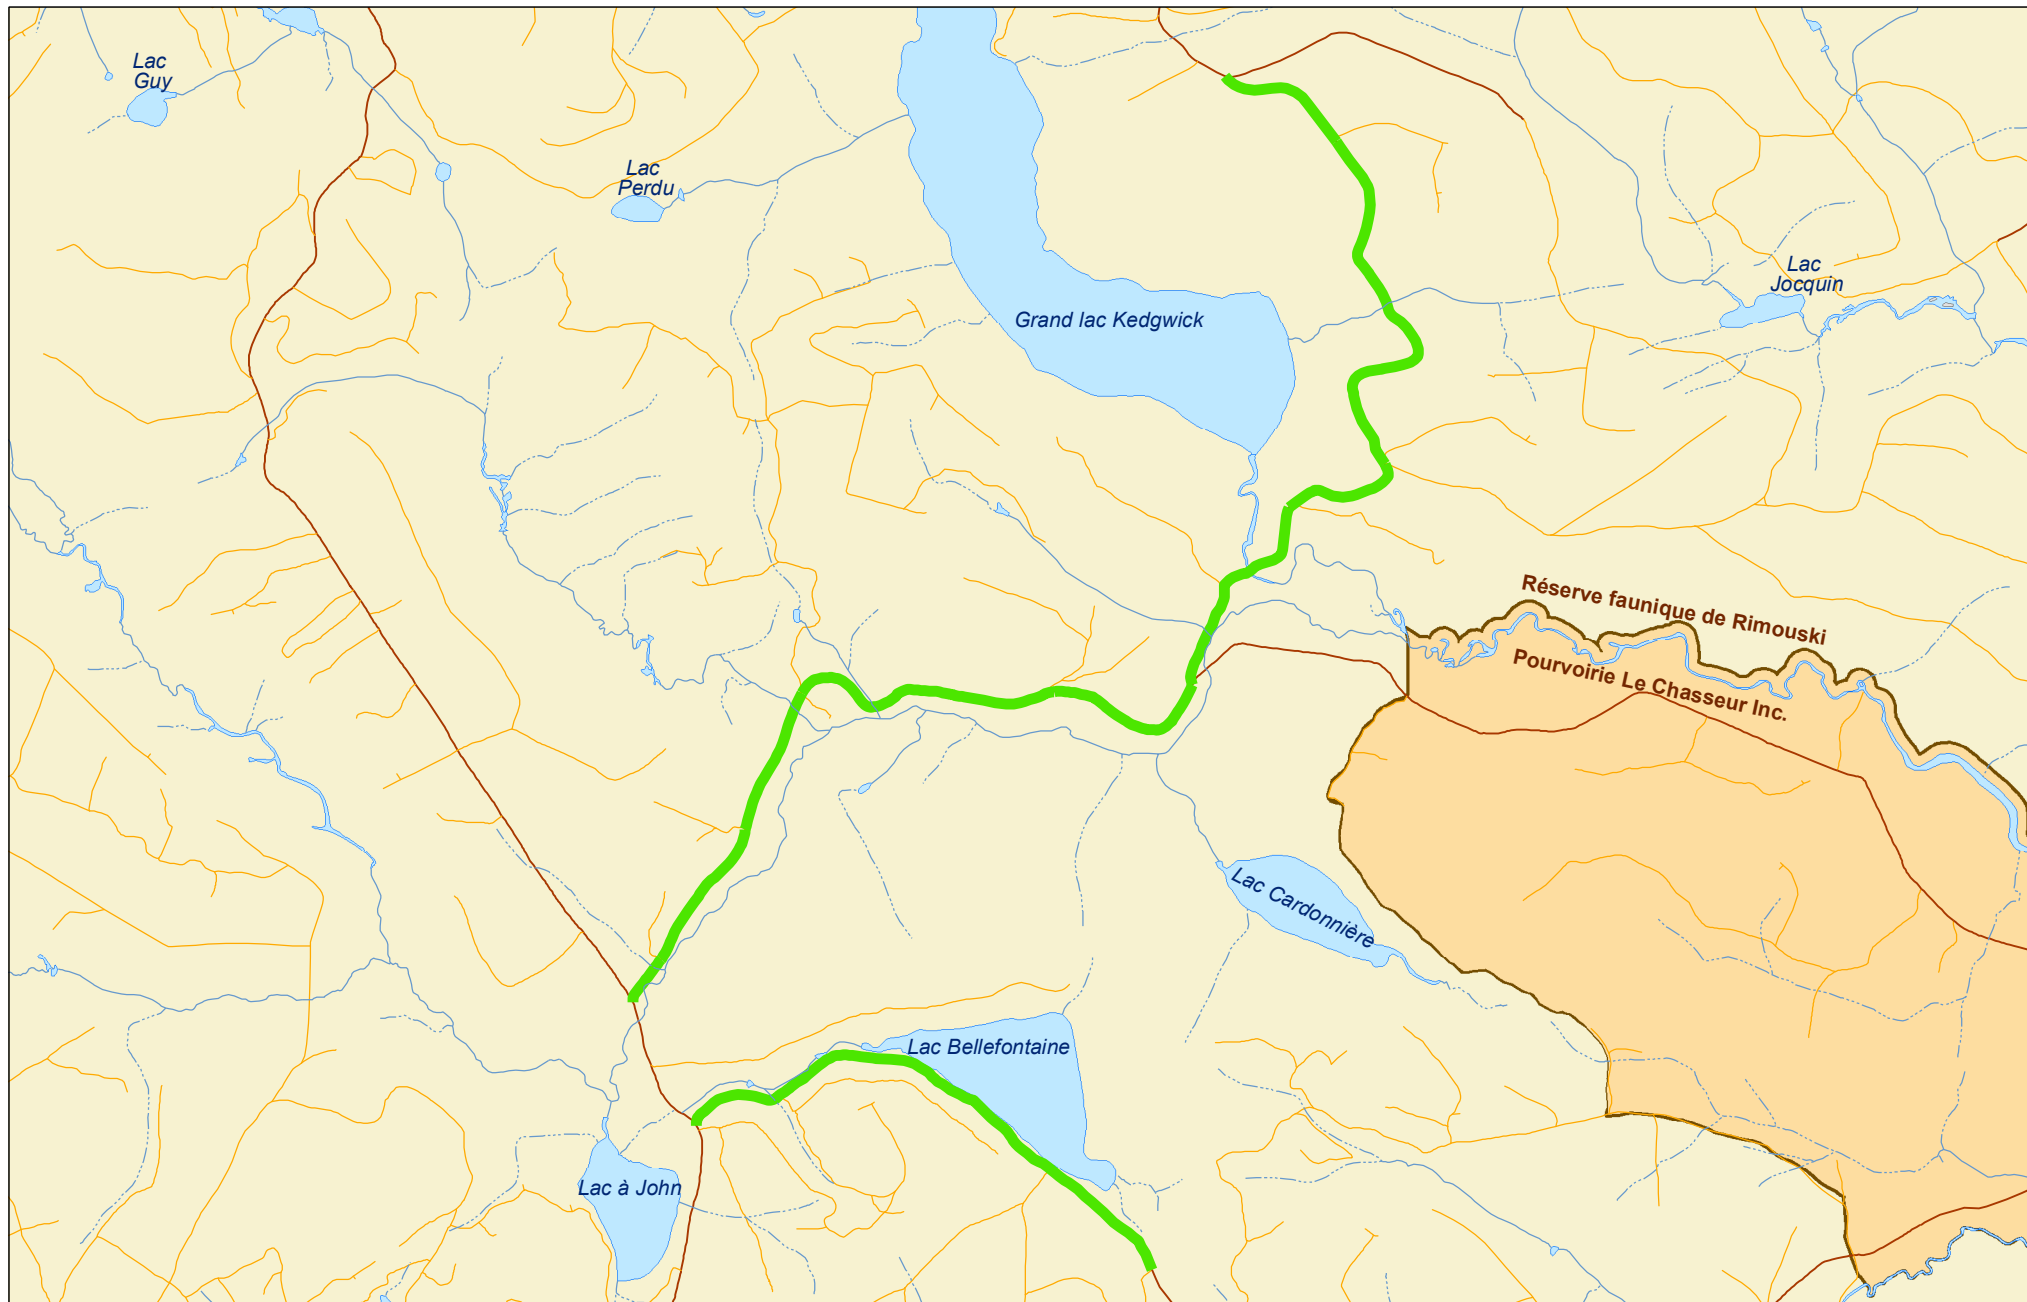

Secteurs de bois chauffage 2020

Réserve faunique de Rimouski (Grand lac Kedwick - Lac Bellefontaine)

Secteur de bois de chauffage

Territoire faunique structuré

- Pouvoirie
- Réserve faunique
- Zec

Réseau routier

- Réseau principal
- Réseau secondaire

Organisation administrative

- Ville, localité
- MRC

Métadonnée

Projection cartographique :
Conique de Lambert

Système de référence géodésique :
NAD 83 compatible avec le système mondial WGS 84

1/45 000

Sources

Base de données régionale du MFFP 2020
Bas-Saint-Laurent (BDGEOM)

Réalisation :

© Gouvernement du Québec, 2020