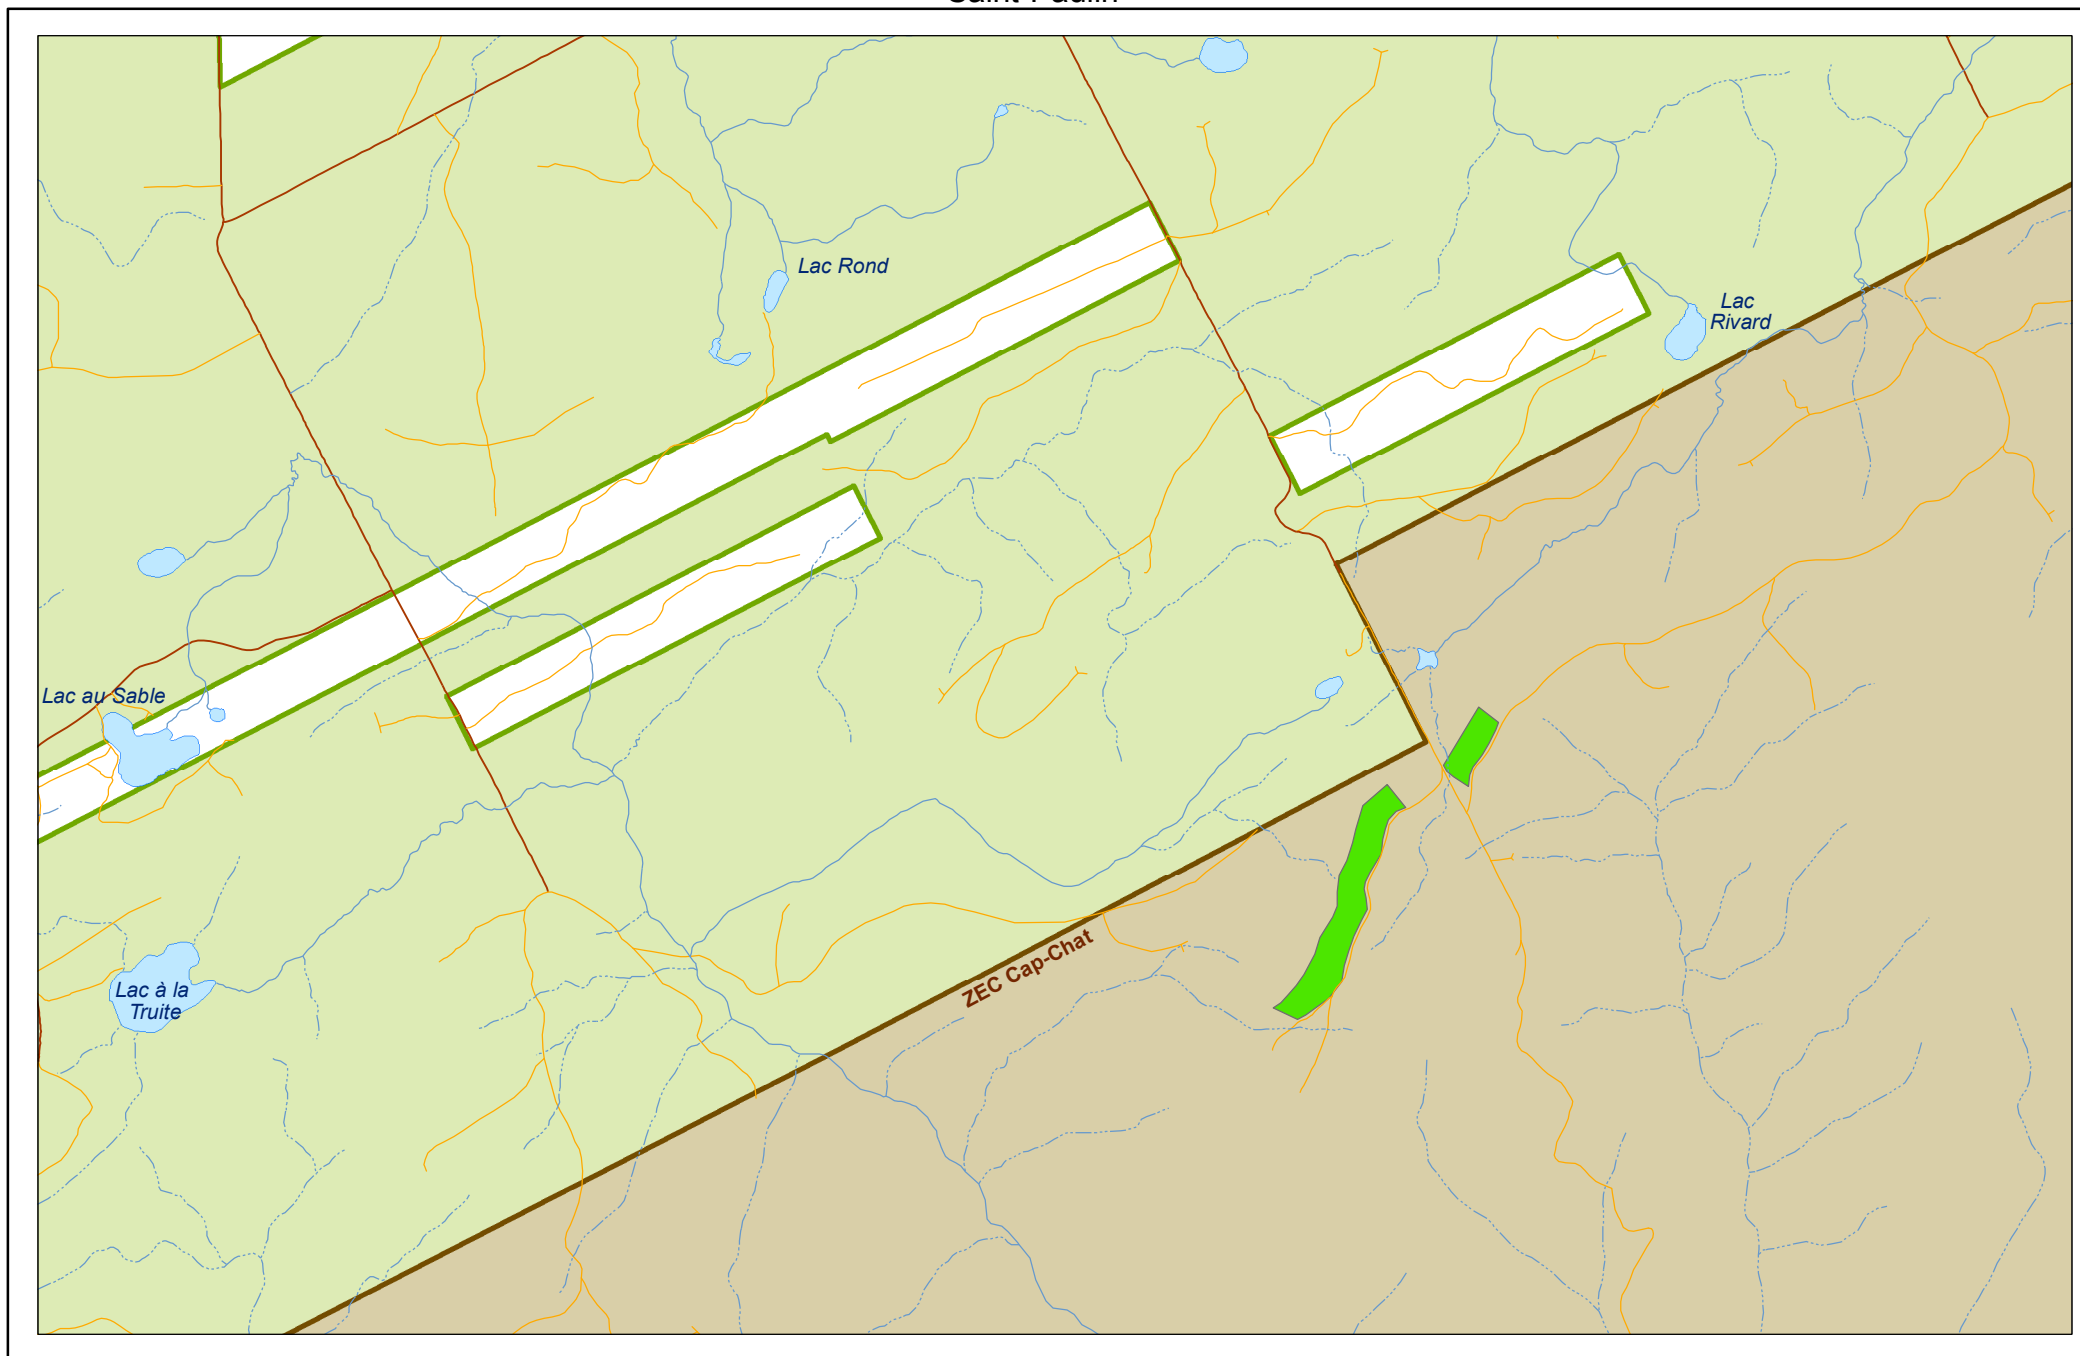

Secteurs de bois chauffage 2020

Saint-Paulin

 Secteur de bois de chauffage

 Unité d'aménagement

Terroire faunique structuré

 Pourvoirie

 Réserve faunique

 Zec

Réseau routier

 Réseau principal

 Réseau secondaire

Organisation administrative

 Ville, localité

 MRC

Métadonnée

Projection cartographique :

Note : Le présent document n'a aucune portée légale.

© Gouvernement du Québec, 2020

Localisation