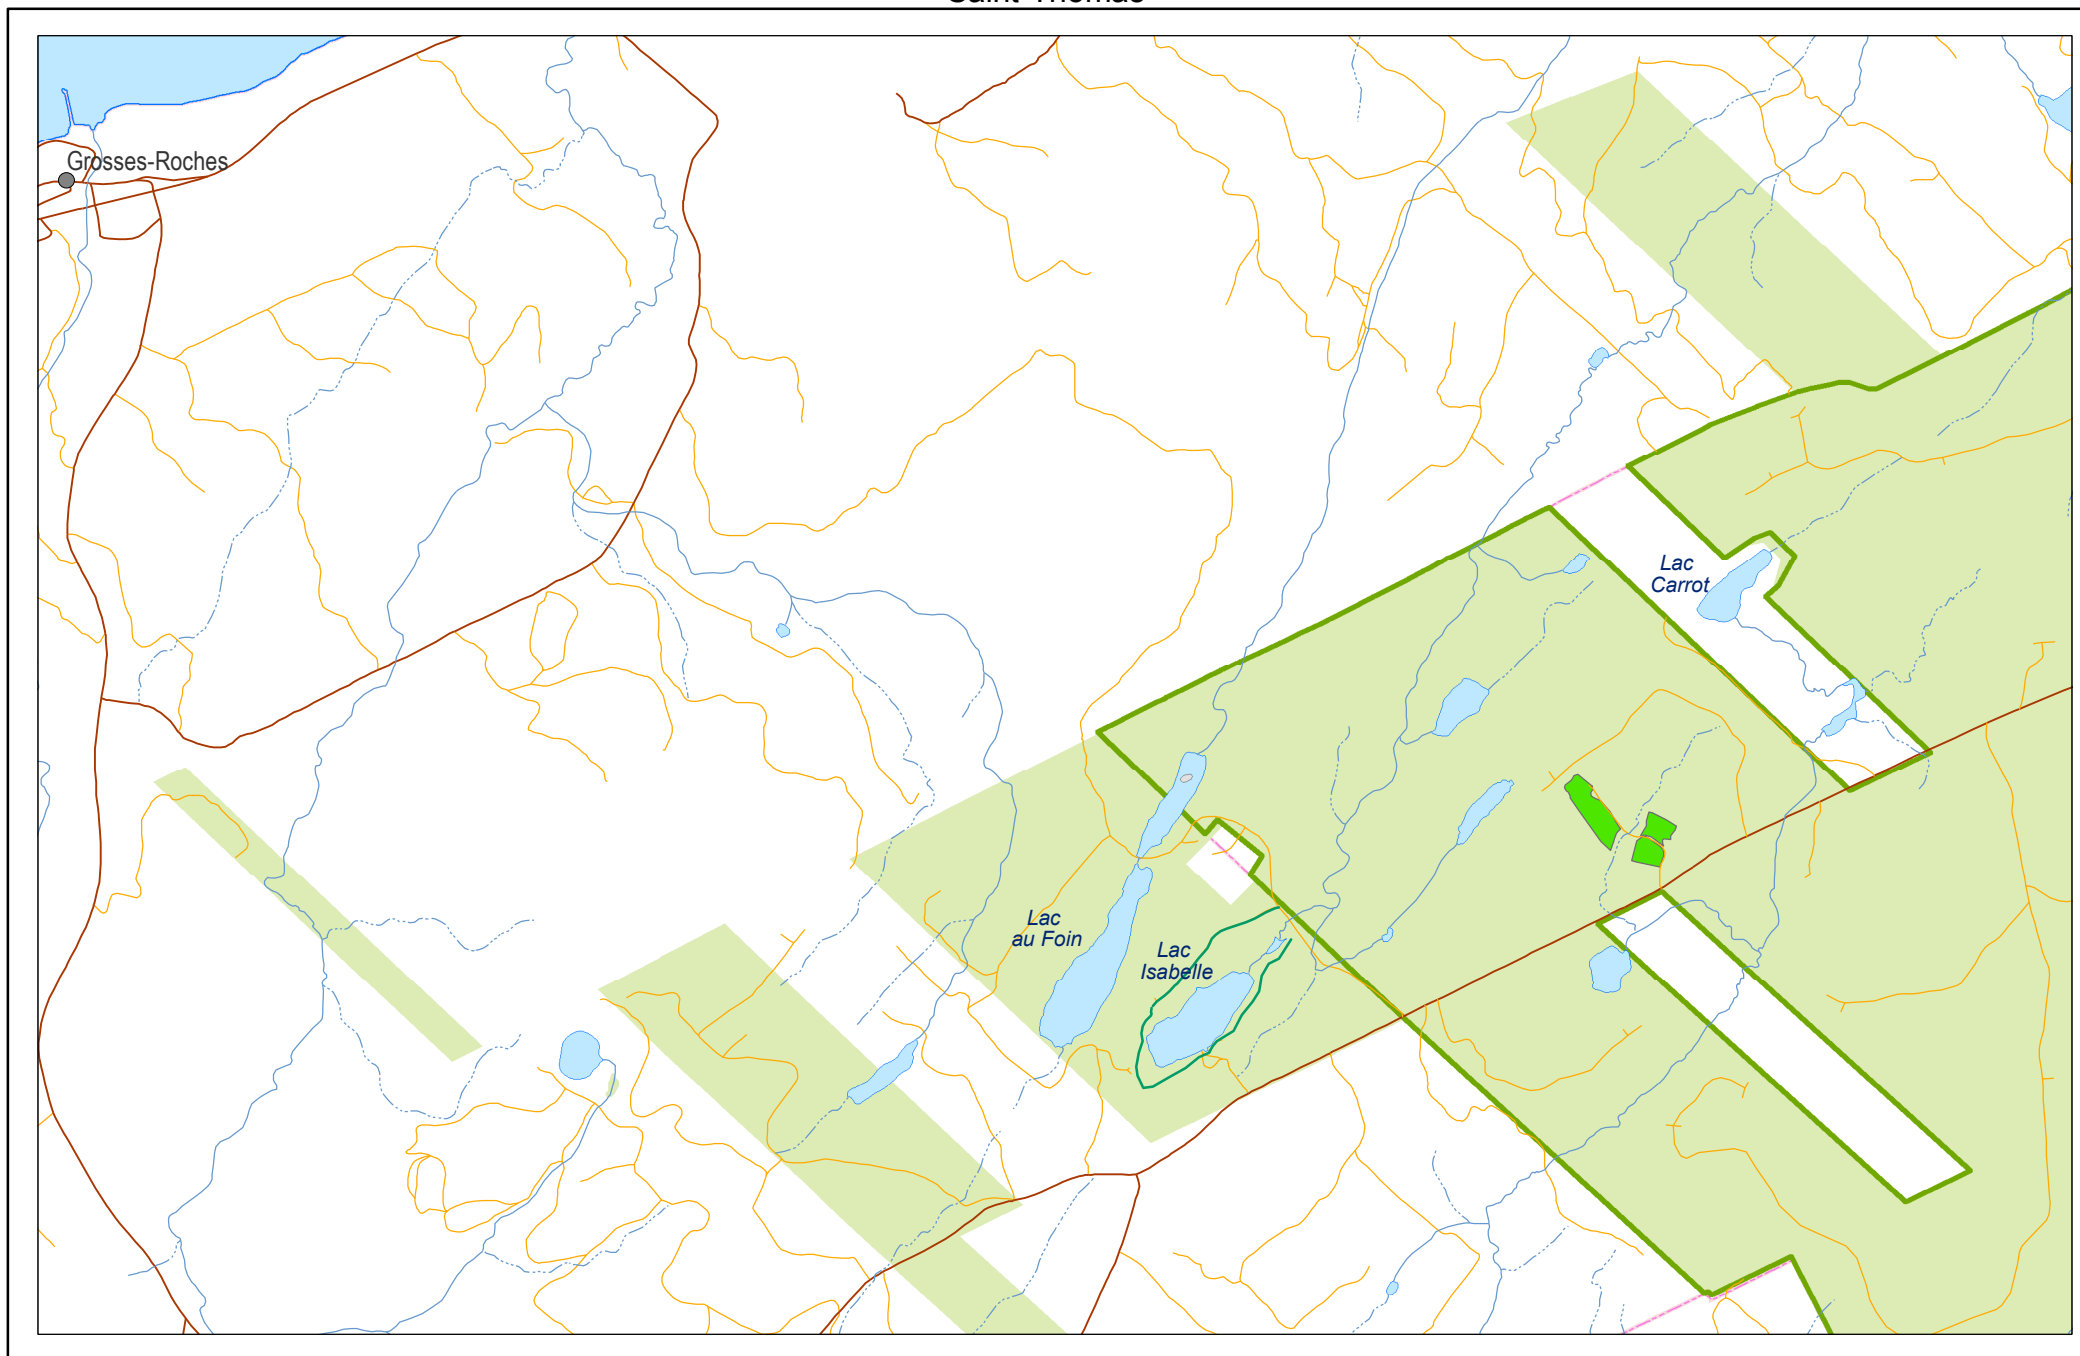

## Saint-Thomas

- Secteur de bois de chauffage
- Unité d'aménagement
- Terroire faunique structuré**
  - Pourvoirie
  - Réserve faunique
  - Zec
- Réseau routier**
  - Réseau principal
  - Réseau secondaire
- Organisation administrative**
  - Ville, localité
  - MRC

### Métadonnée

**Projection cartographique :**  
Conique de Lambert

**Système de référence géodésique :**  
NAD 83 compatible avec le système mondial WGS 84

1/30 000