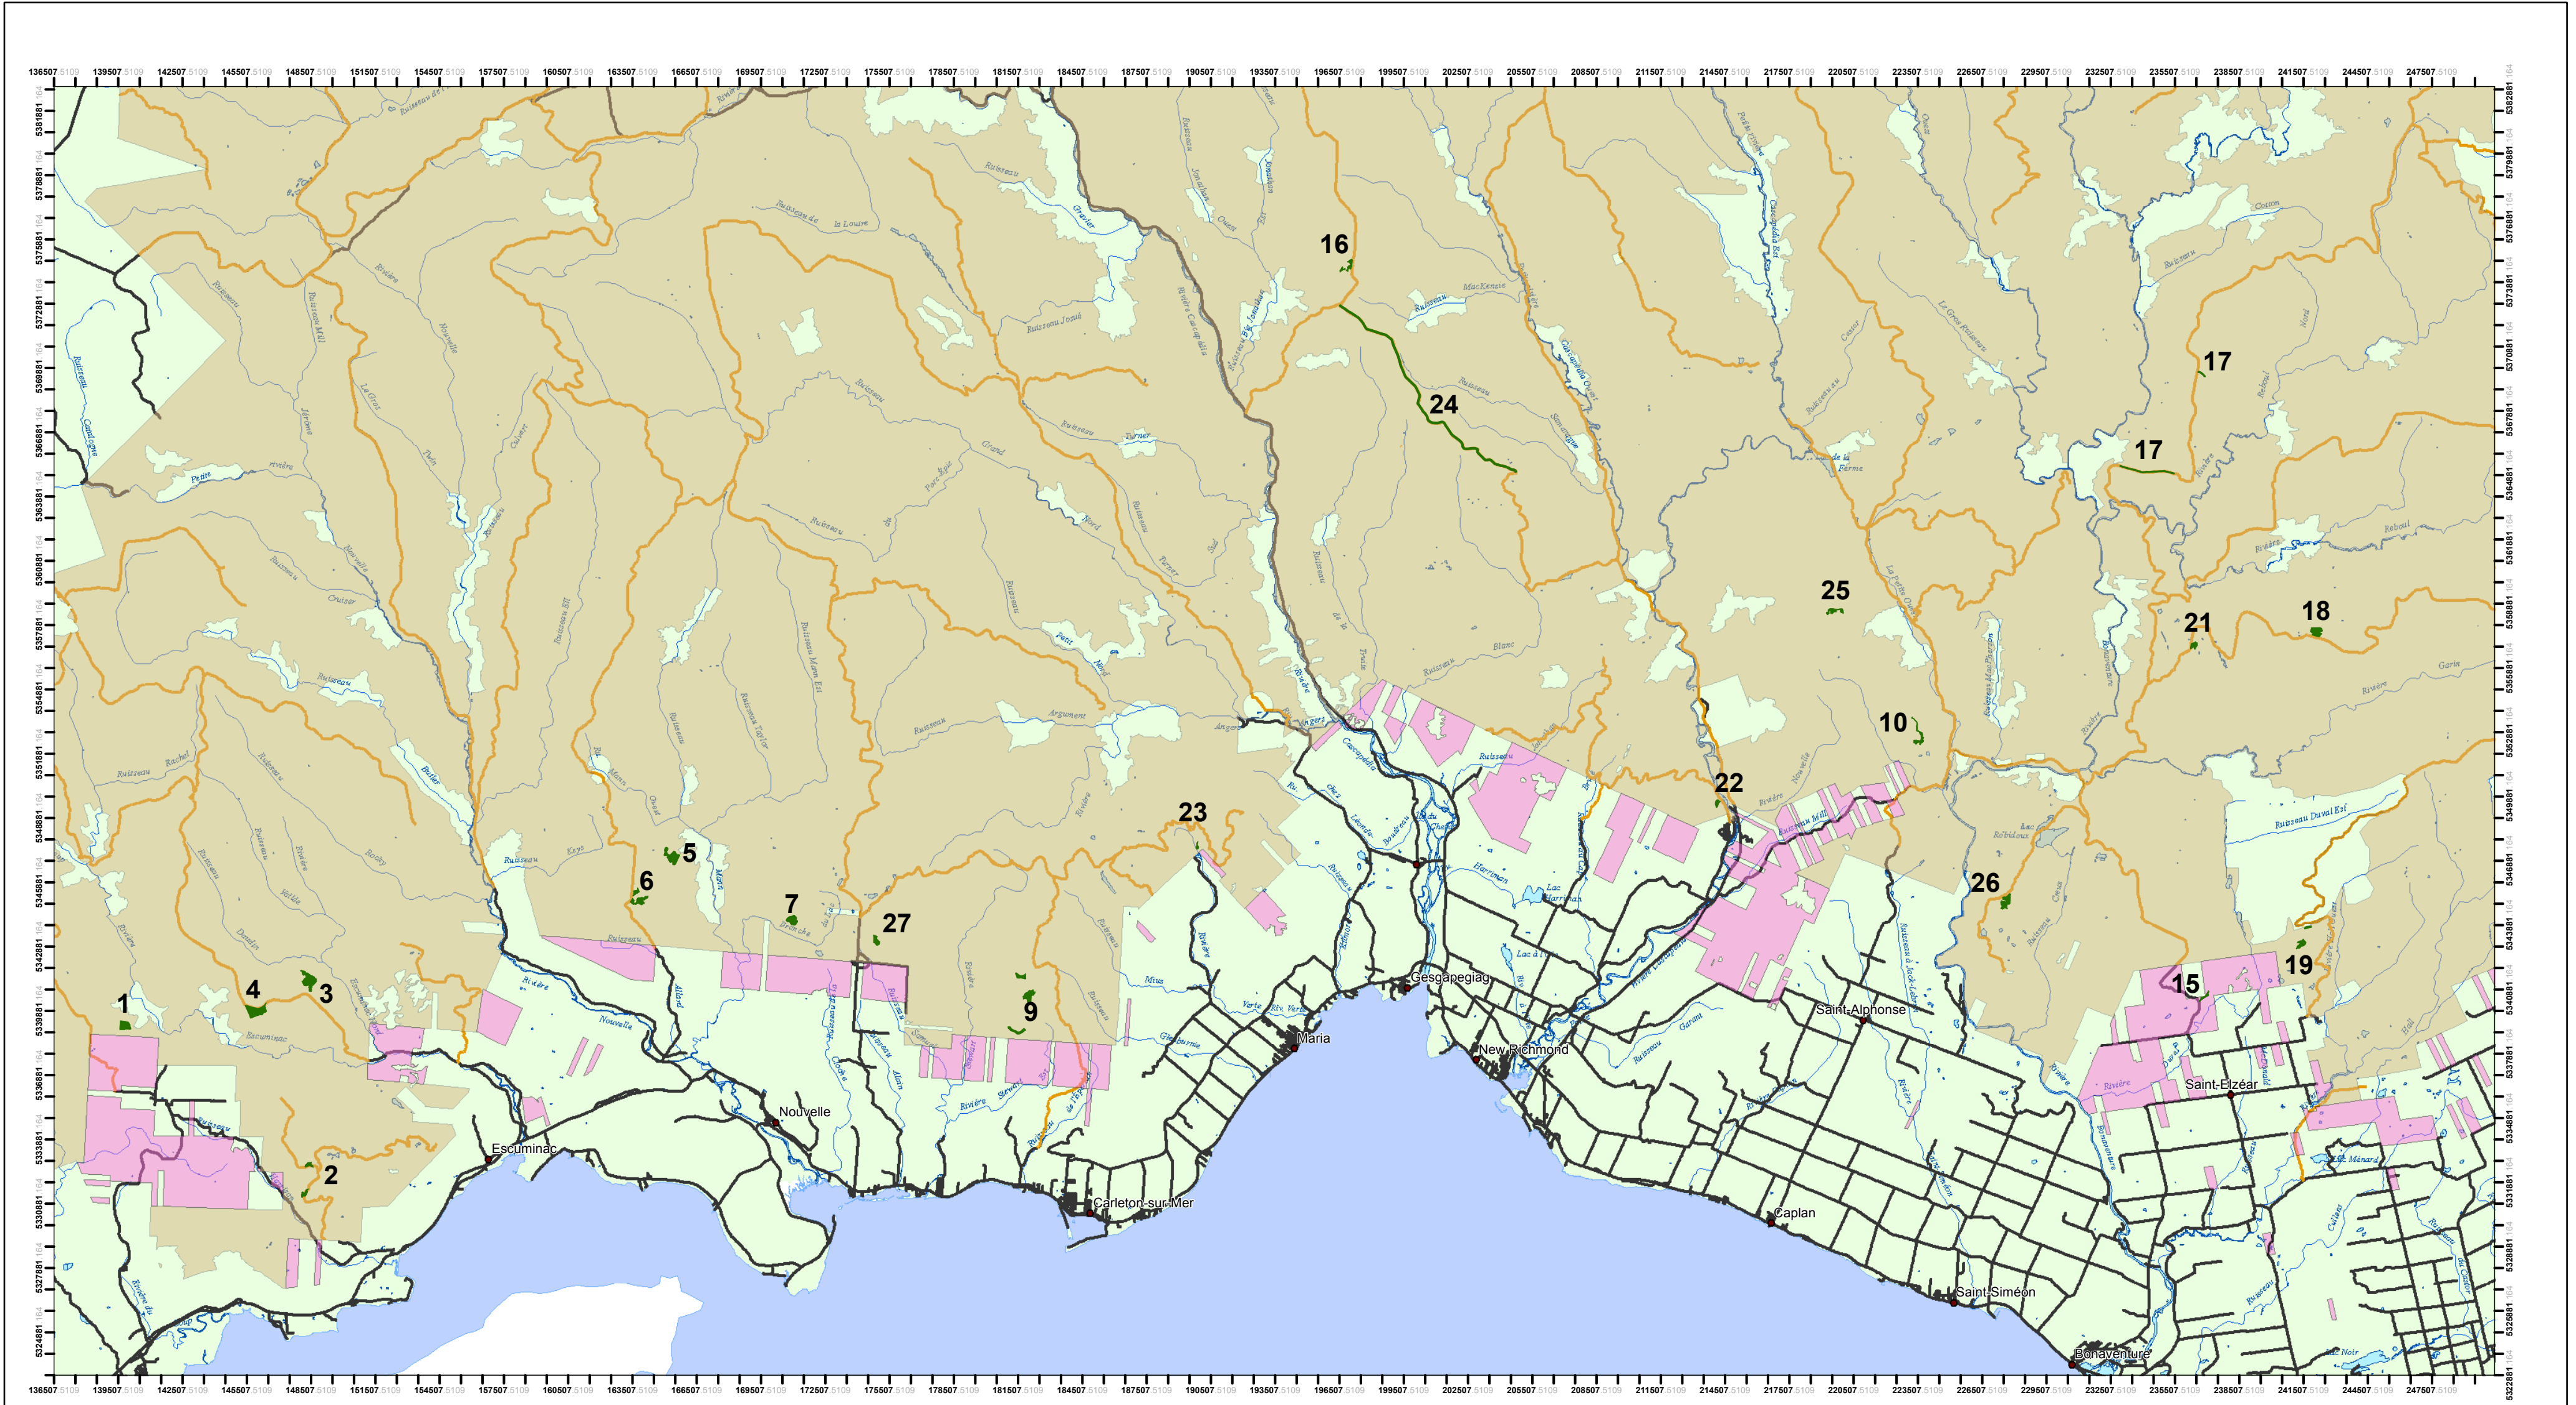

Secteurs de bois de chauffage

Saison 2021

- Secteurs_bois_chauffage_2021
- Chemin pavé
- Chemin forestier principal
- 11161
- Entente de délégation
- Cours d'eau
- Hydrologie linéaire

Projection cartographique
 Mercator transverse modifiée (MTM), zone 5

1:220 000