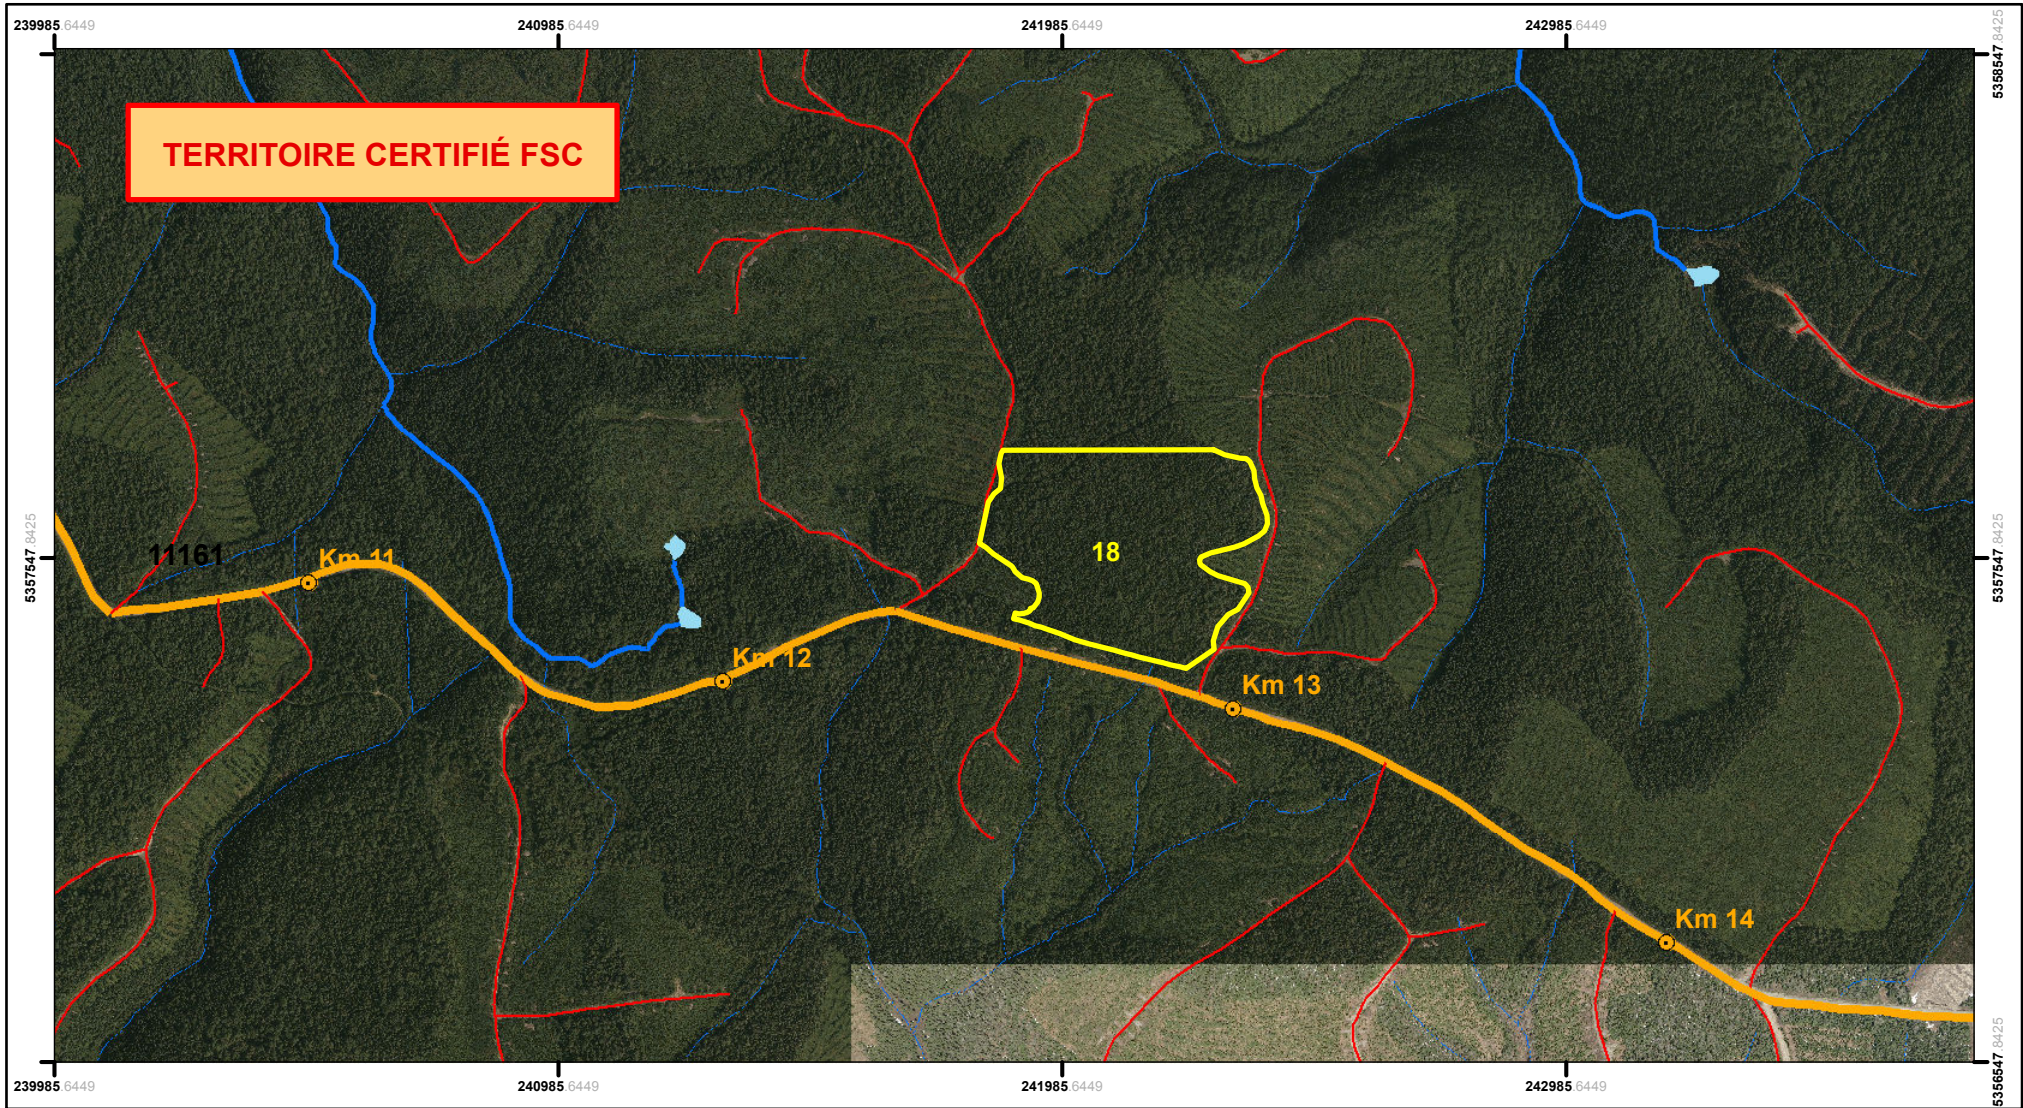

Secteur 18 - Chemin Lac Arsenault

Secteurs de bois de chauffage saison 2021

Légende

-  Secteurs_bois_chauffage_2020-2021
-  Chemin forestier principal
-  Chemin forestier

Projection cartographique

Mercator transverse modifiée (MTM), zone 5

Sources

Base de données géographiques, MERN, 2021

Réalisation

Ministère de s Forêts, de la Faune et des Parcs
Direction générale de la Gaspésie-Îles-de-la-Madeleine
Unité de gestion de la Baie-des-Chaleurs (111)
Caplan, 2021-07-15
© Gouvernement du Québec

1:15 000