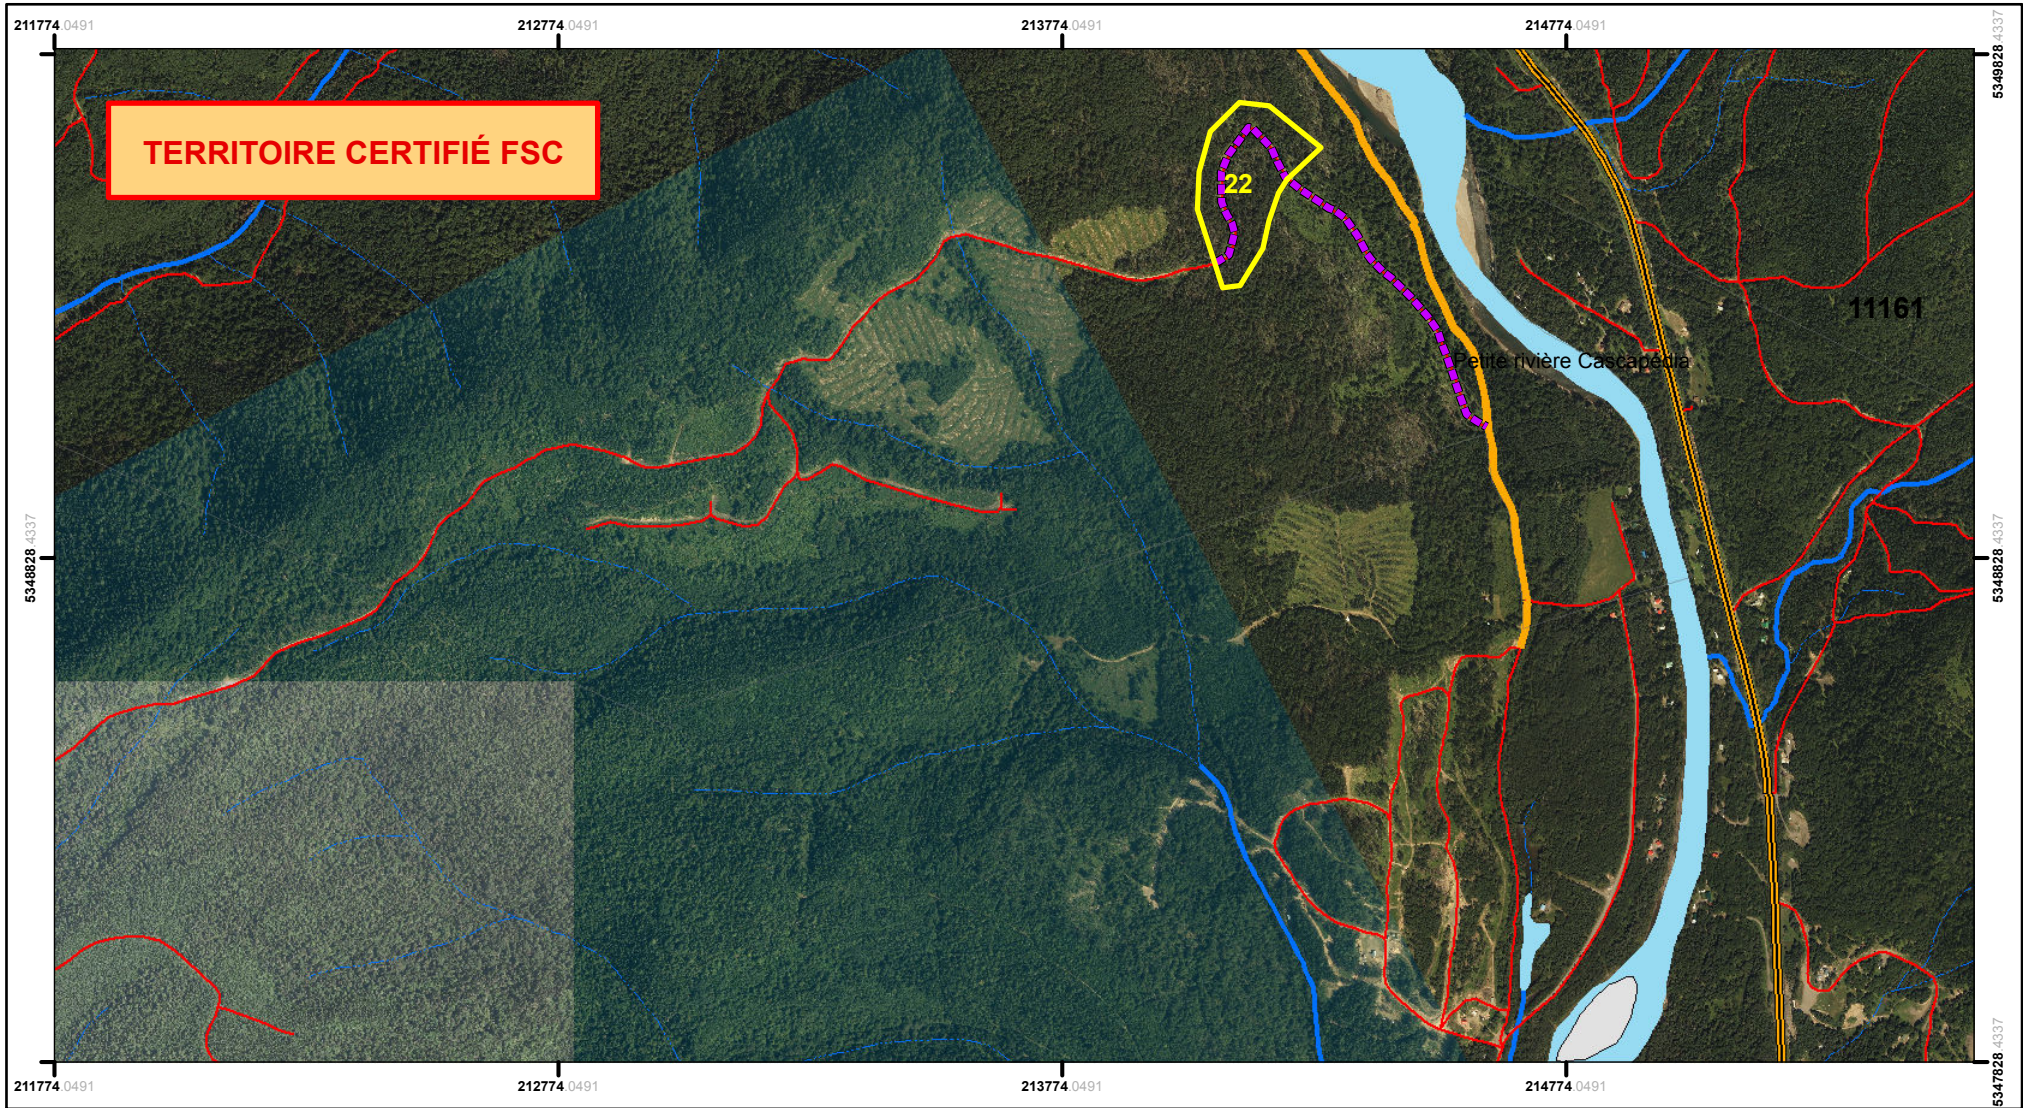

Secteur 22 - Saint-Edgar

Secteurs de bois de chauffage saison 2021

Légende

- Secteurs_bois_chauffage_2021-2022
- Etat_chemin_secteur
 - 4X4
 - VTT
- Chemin forestier principal
- Chemin forestier

Projection cartographique

Mercator transverse modifiée (MTM), zone 5

Sources

Base de données géographiques, MERN, 2021

Réalisation

Ministère de s Forêts, de la Faune et des Parcs
Direction générale de la Gaspésie-Îles-de-la-Madeleine
Unité de gestion de la Baie-des-Chaleurs (111)
Caplan, 2021-07-15
© Gouvernement du Québec

1:15 000