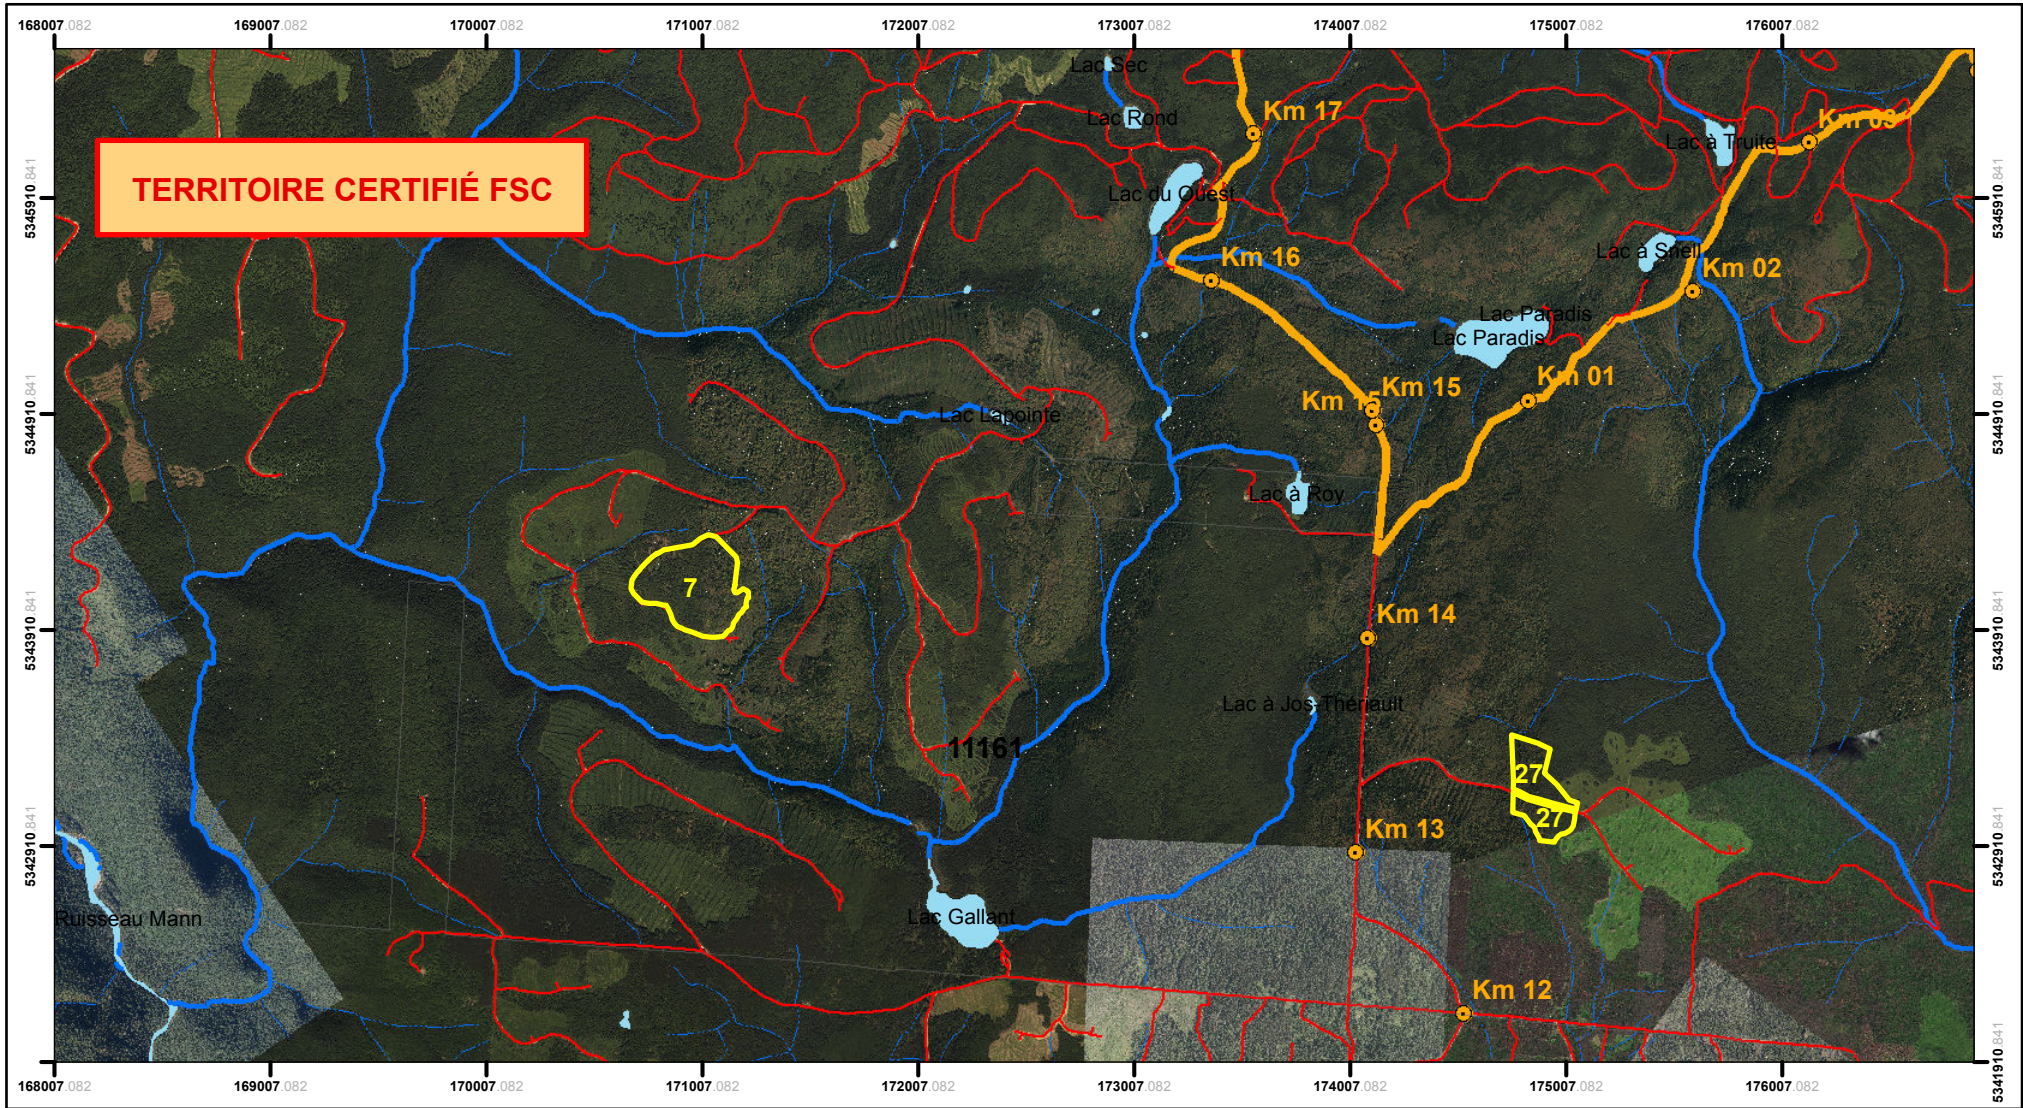

Secteur 7 et 27 - Saint-Louis

Secteurs de bois de chauffage saison 2021

Légende

- Secteurs_bois_chauffage_2020-2021
- Chemin forestier principal
- Chemin forestier

Projection cartographique

Mercator transverse modifiée (MTM), zone 5

Sources

Base de données géographiques, MERN, 2021

Réalisation

Ministère de s Forêts, de la Faune et des Parcs
 Direction générale de la Gaspésie-Îles-de-la-Madeleine
 Unité de gestion de la Baie-des-Chaleurs (111)
 Caplan, 2021-07-15
 © Gouvernement du Québec

1:35 000