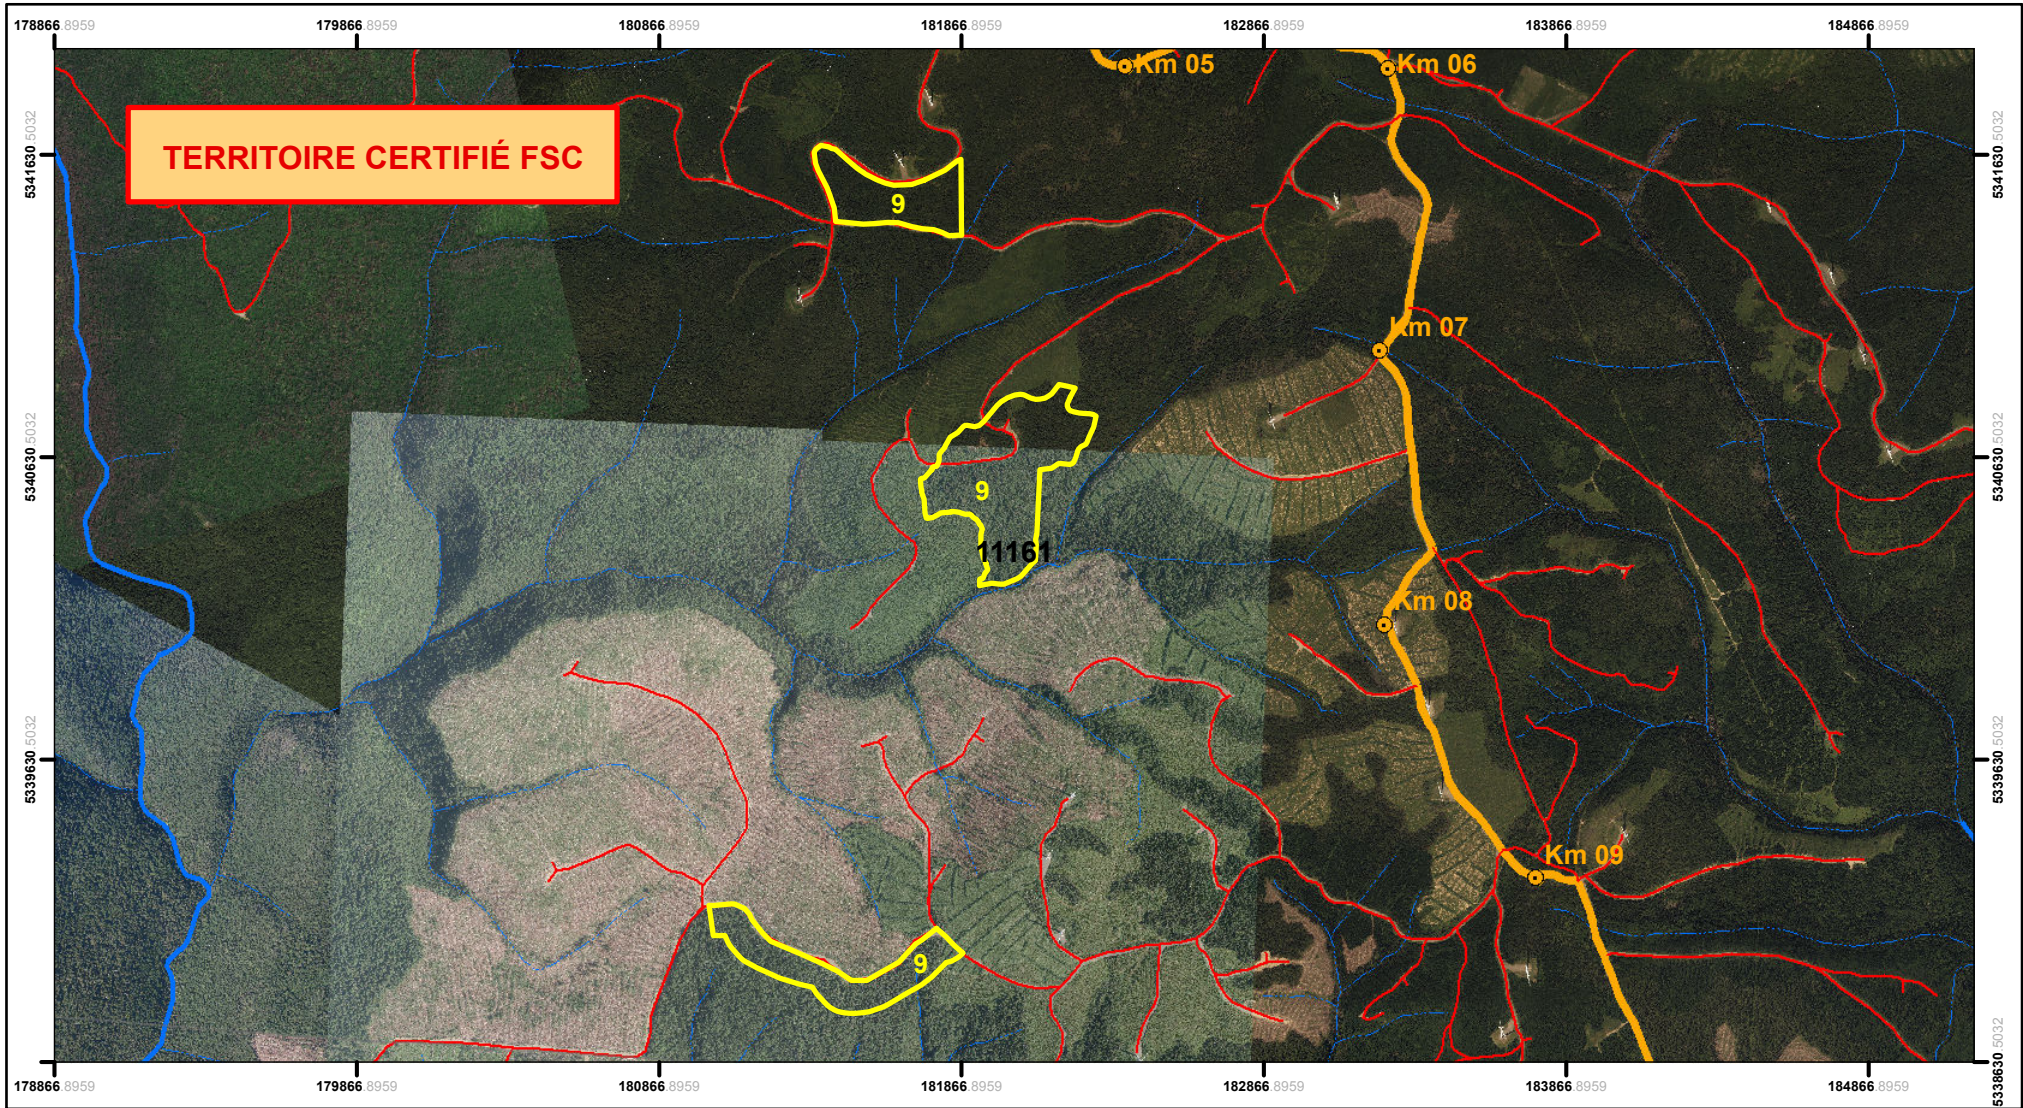

Secteur 9 - Montagne à Bouchard

Secteurs de bois de chauffage saison 2021

Légende

-  Secteurs_bois_chauffage_2020-2021
-  Chemin forestier principal
-  Chemin forestier

Projection cartographique

Mercator transverse modifiée (MTM), zone 5

Sources

Base de données géographiques, MERN, 2021

Réalisation

Ministère de s Forêts, de la Faune et des Parcs
Direction générale de la Gaspésie-Îles-de-la-Madeleine
Unité de gestion de la Baie-des-Chaleurs (111)
Caplan, 2021-07-15
© Gouvernement du Québec

1:25 000