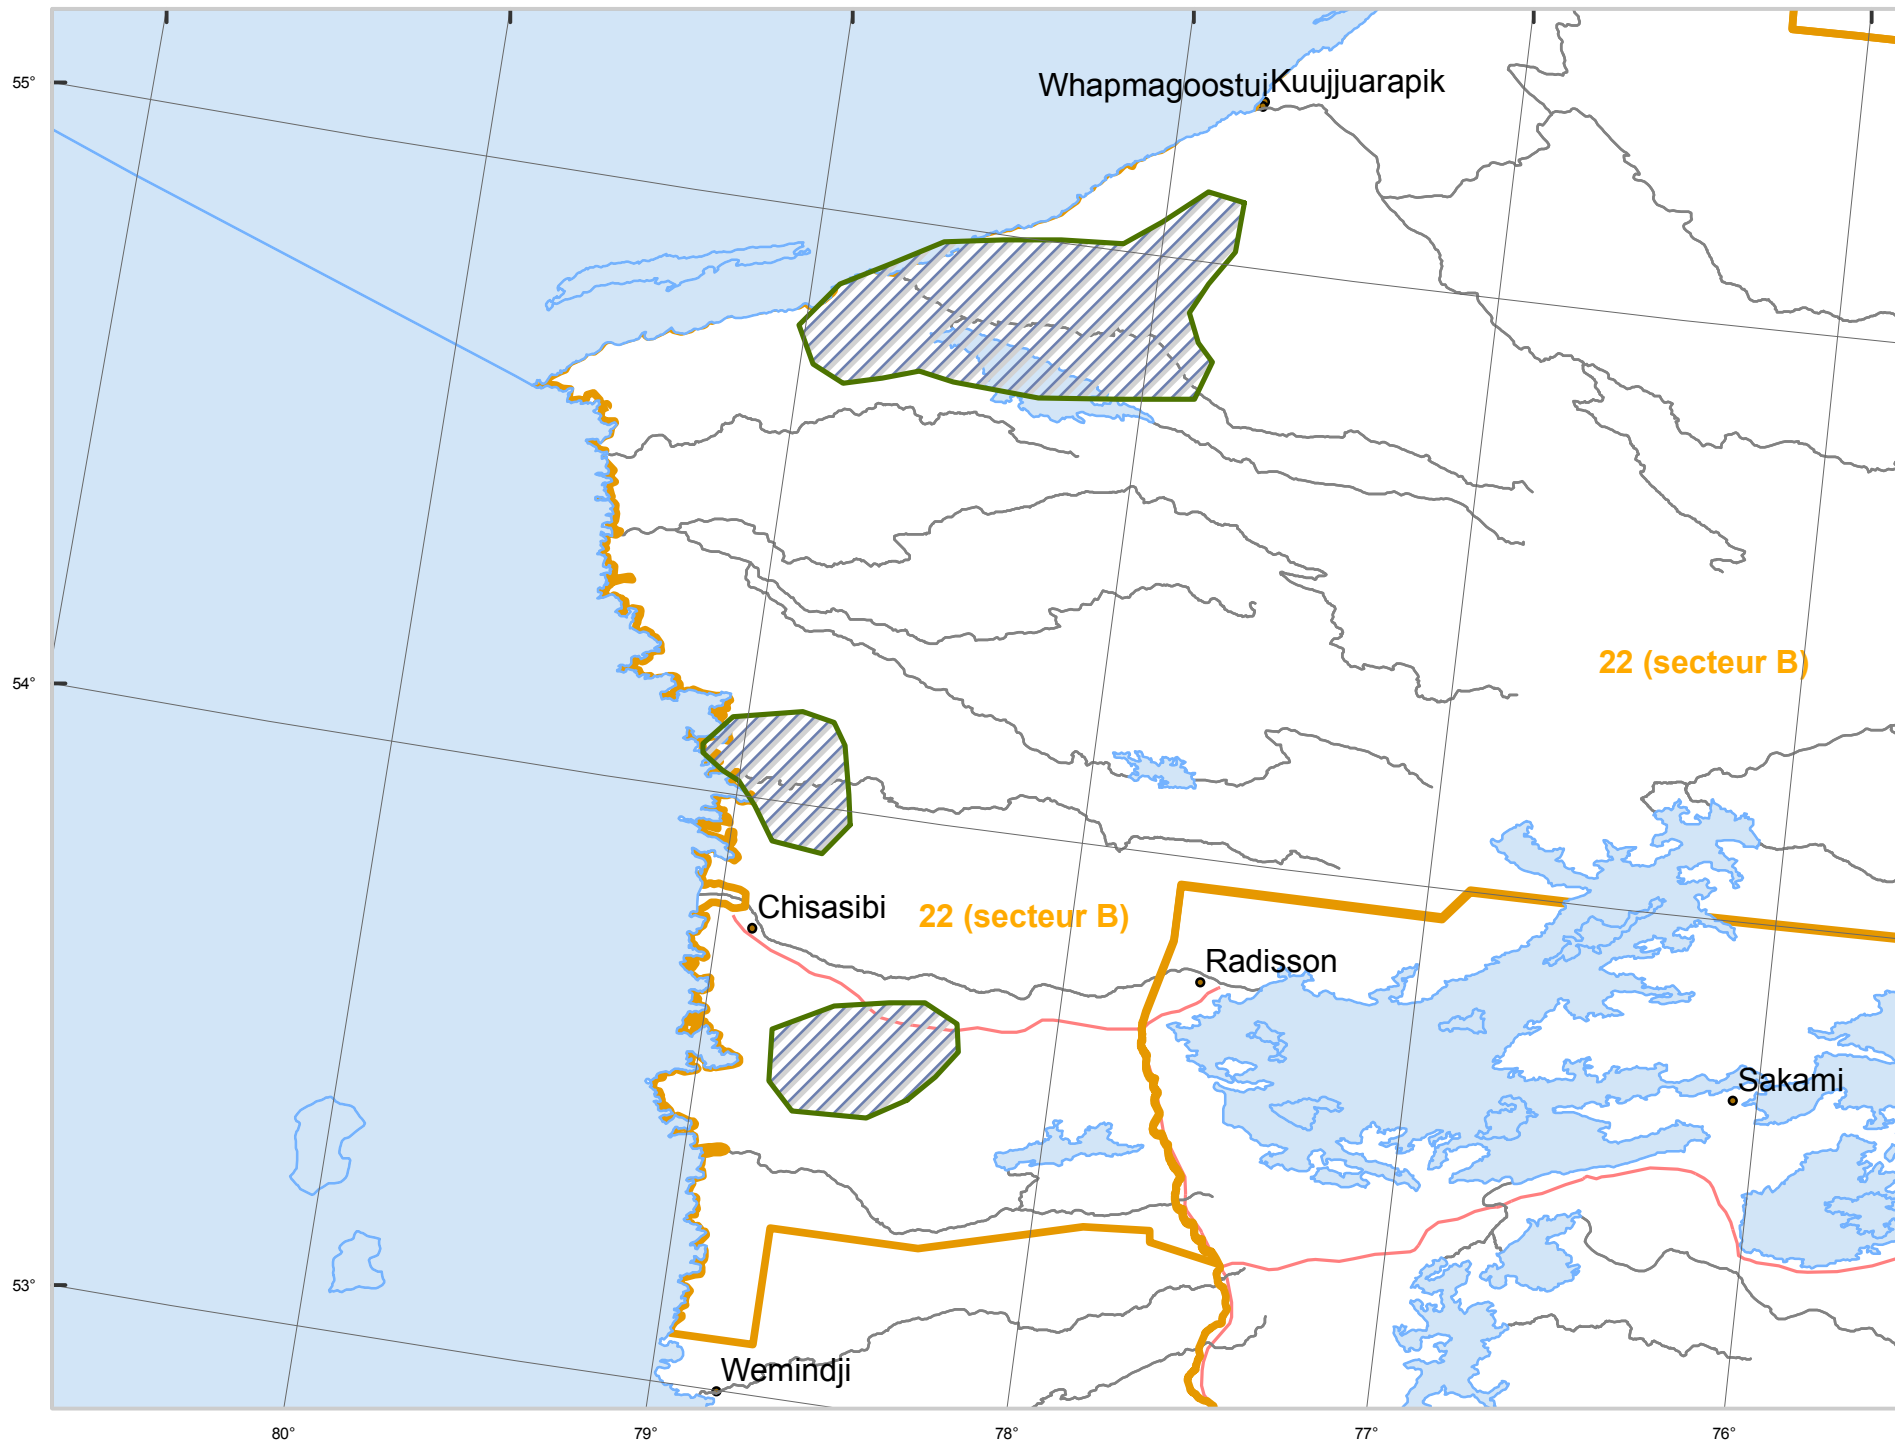

MONITORING OF CARIBOU MIGRATION BY SATELLITE TELEMETRY

January 16 to January 23, 2017

Rivière-aux-Feuilles herd

Location of all collars between January 16 to January 23, 2017

Territorial Divisions

- Boundary of hunting zones
- Québec - Newfoundland-and-Labrador border (this border is not final)

Métadonnées

Projection cartographique   Conique de Lambert avec deux parallèles d'échelle conservée (46° et 60°)

Réalisation

Ministère des Forêts, de la Faune et des Parcs
Direction de la gestion de la faune du Nord-du-Québec

© Gouvernement du Québec, 2017

Forêts, Faune
et Parcs