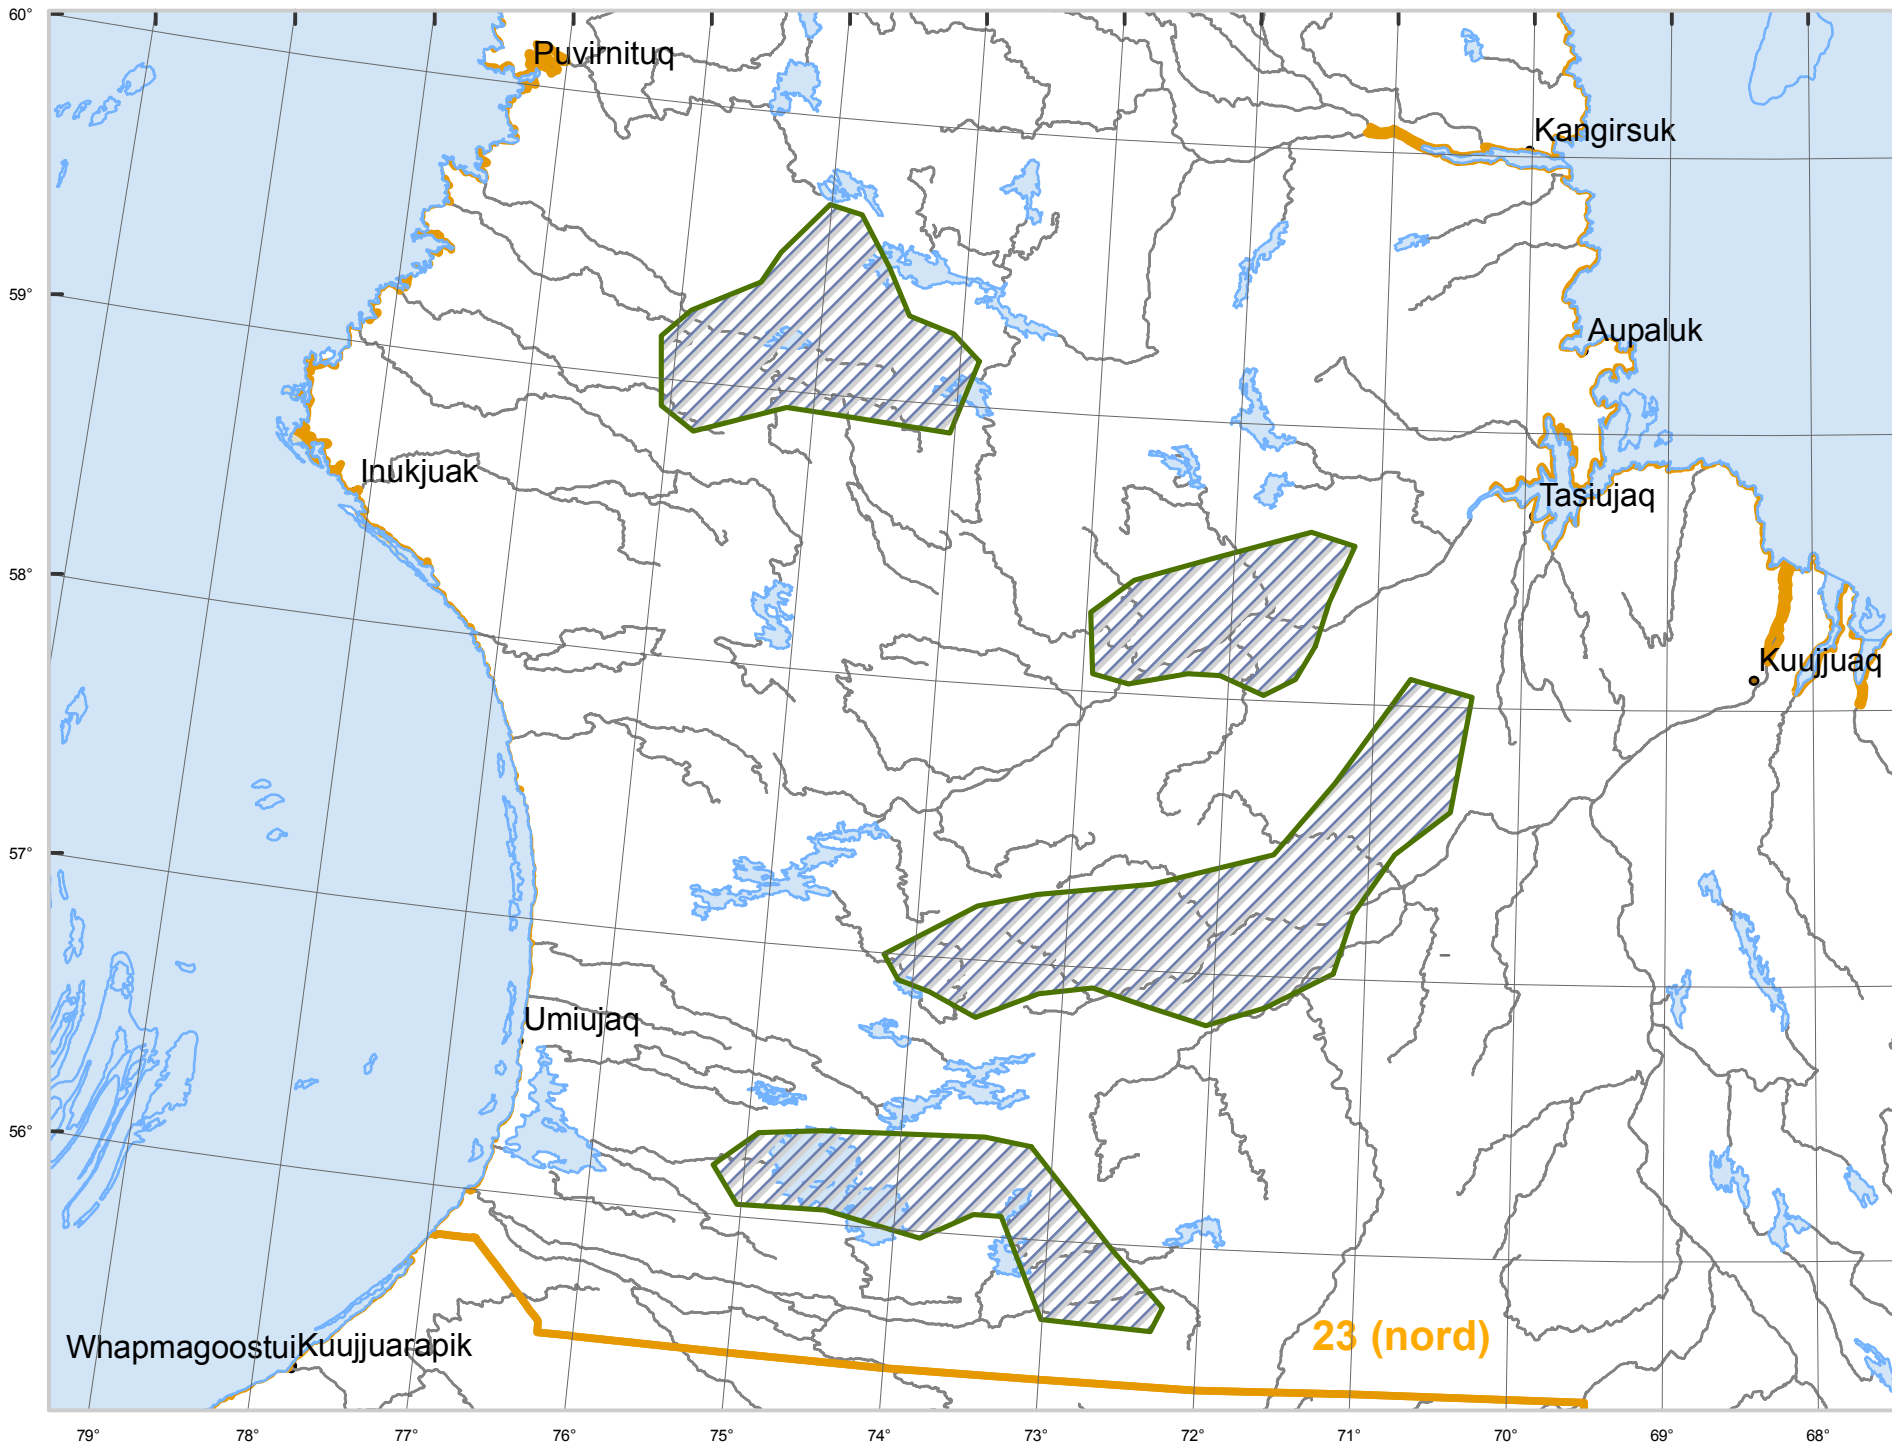

MONITORING OF CARIBOU MIGRATION BY SATELLITE TELEMETRY

September 18 to September 25, 2017

Rivière-aux-Feuilles herd

Location of all collars between
September 18 to September 25, 2017

Divisions territoriales

- Zone de chasse
- Frontière Québec – Terre-Neuve-et-Labrador (cette frontière n'est pas définitive)

Métadonnées

Projection cartographique   Conique de Lambert avec deux parallèles d'échelle conservée (46° et 60°)

Réalisation

Ministère des Forêts, de la Faune et des Parcs
Direction de la gestion de la faune du Nord-du-Québec

© Gouvernement du Québec, 2017

Forêts, Faune
et Parcs