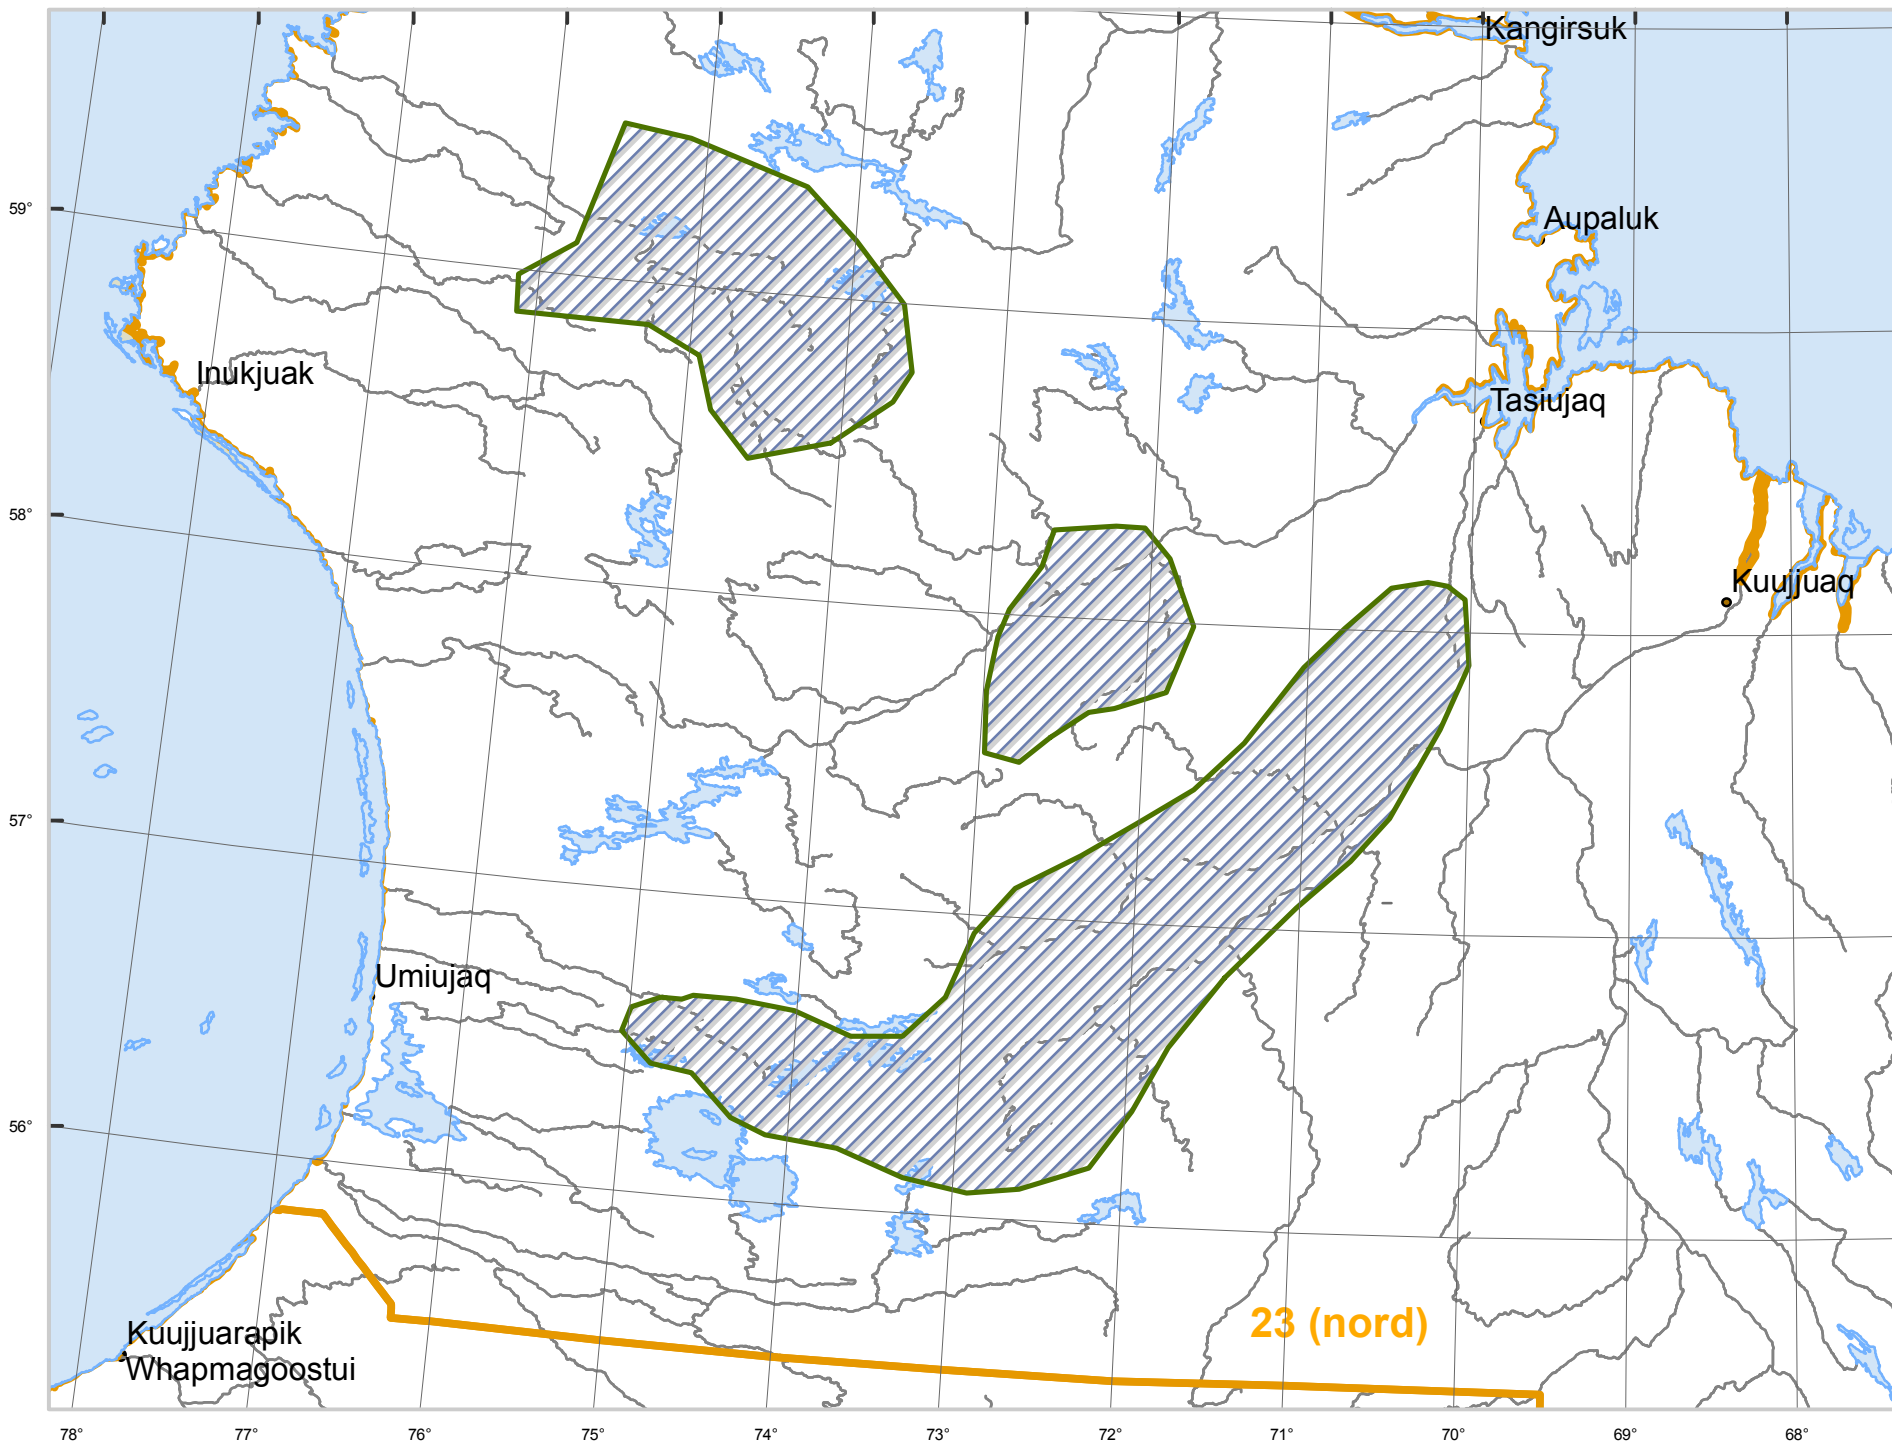

MONITORING OF CARIBOU MIGRATION BY SATELLITE TELEMETRY

September 25 to October 02, 2017

Rivière-aux-Feuilles herd

Location of all collars between
September 25 to October 02, 2017

Divisions territoriales

- Zone de chasse
- Frontière Québec – Terre-Neuve-et-Labrador (cette frontière n'est pas définitive)

Métadonnées

Projection cartographique : Conique de Lambert avec deux parallèles d'échelle conservée (46° et 60°)

Réalisation

Ministère des Forêts, de la Faune et des Parcs
Direction de la gestion de la faune du Nord-du-Québec

© Gouvernement du Québec, 2017

Forêts, Faune
et Parcs

Québec