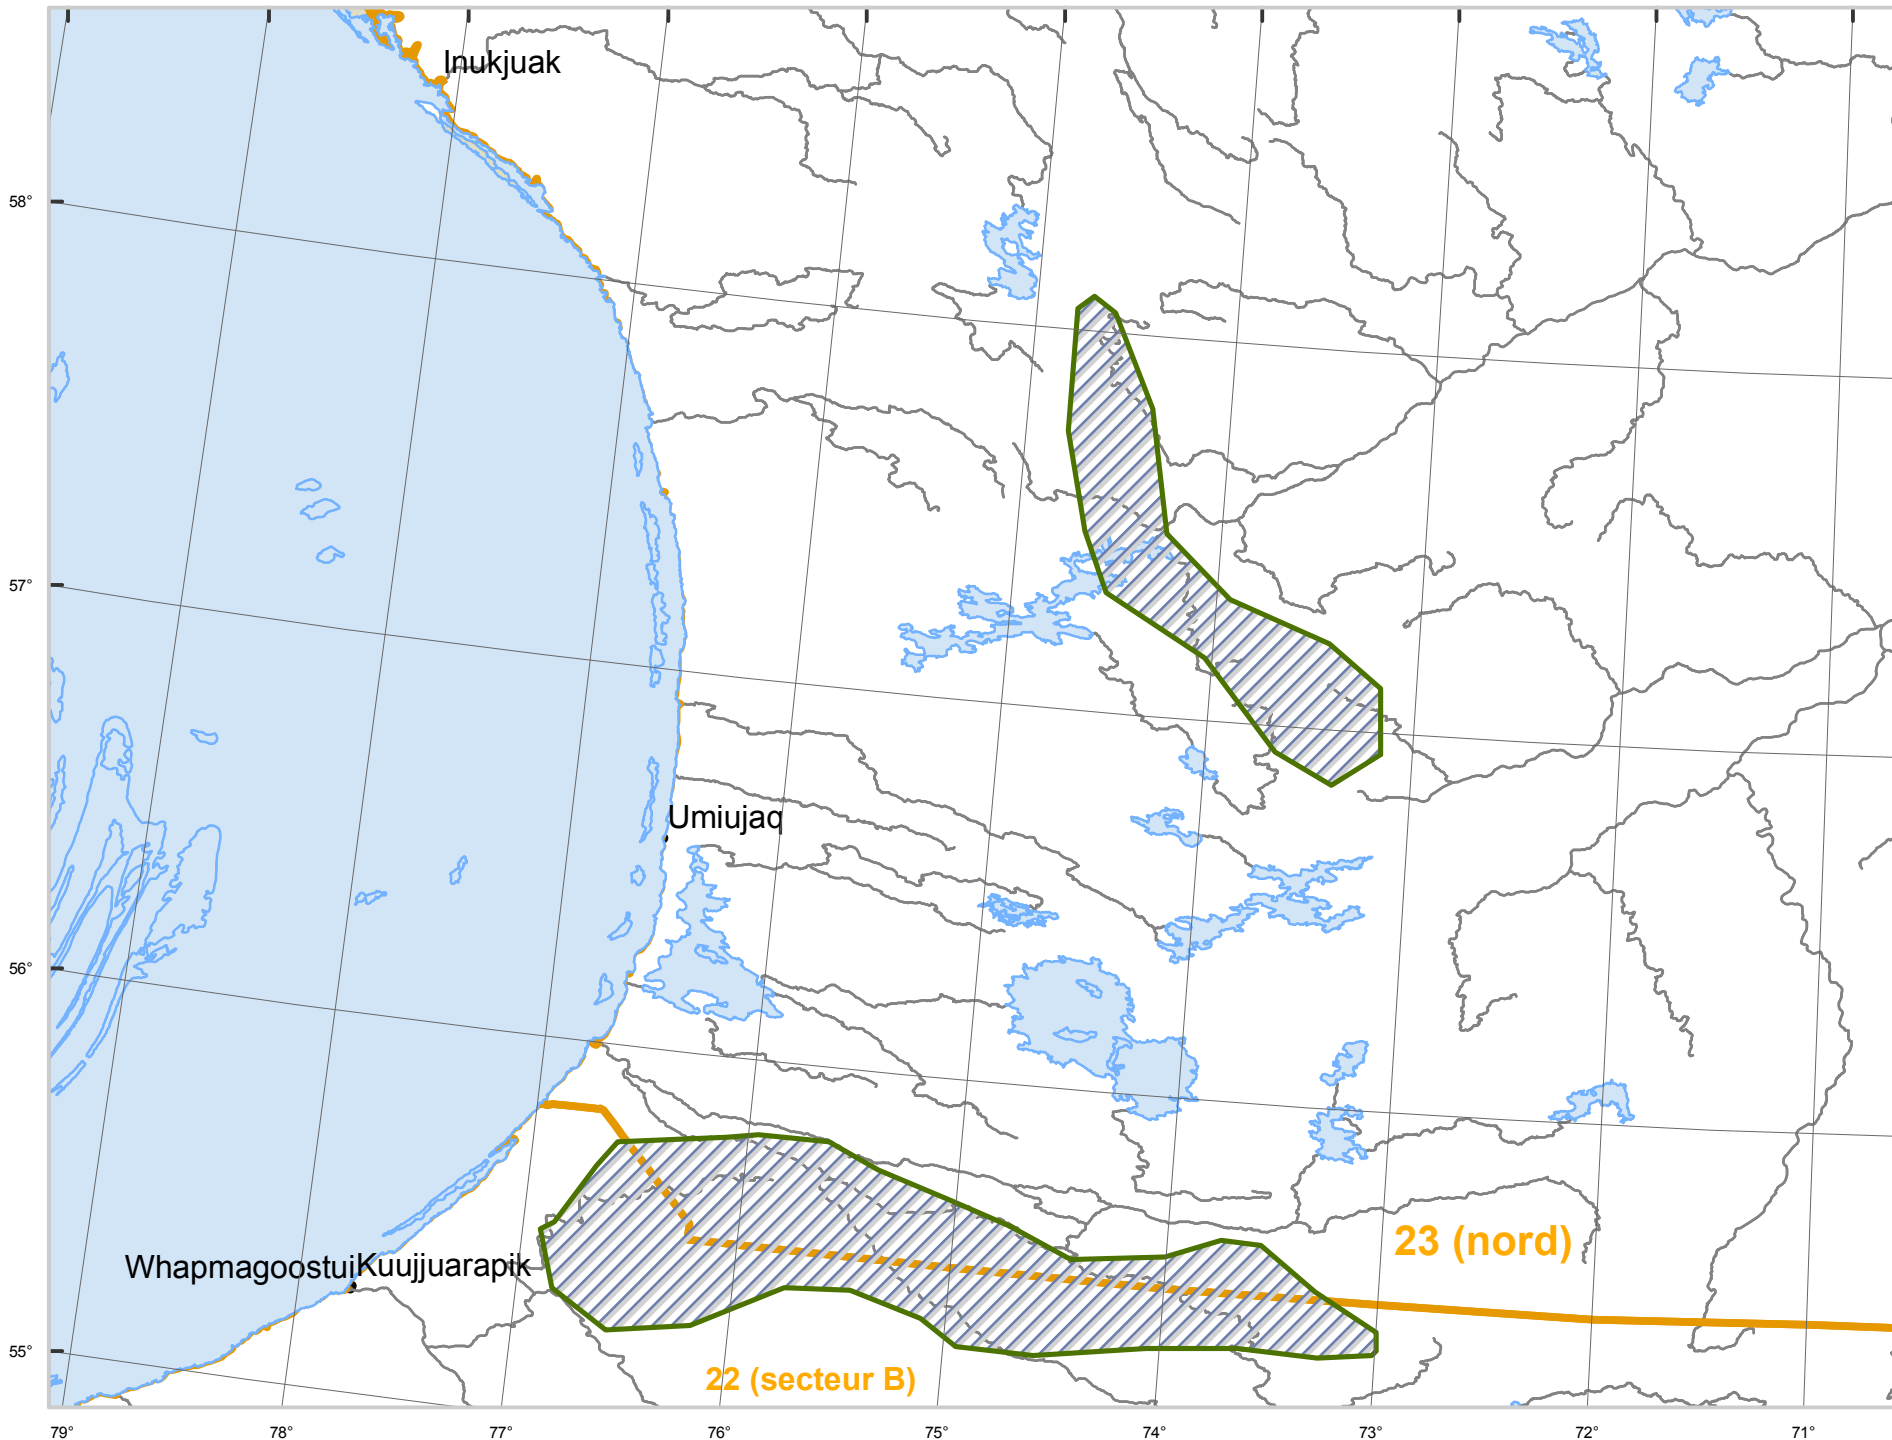

MONITORING OF CARIBOU MIGRATION BY SATELLITE TELEMETRY

October 23 to October 30, 2017

Rivière-aux-Feuilles herd

Location of all collars between
October 23 to October 30, 2017

Divisions territoriales

- Zone de chasse
- Frontière Québec – Terre-Neuve-et-Labrador
  (cette frontière n'est pas définitive)

Métadonnées

Projection cartographique   Conique de Lambert avec deux parallèles
d'échelle conservée (46° et 60°)

Réalisation

Ministère des Forêts, de la Faune et des Parcs
Direction de la gestion de la faune du Nord-du-Québec

© Gouvernement du Québec, 2017

Forêts, Faune
et Parcs

Québec