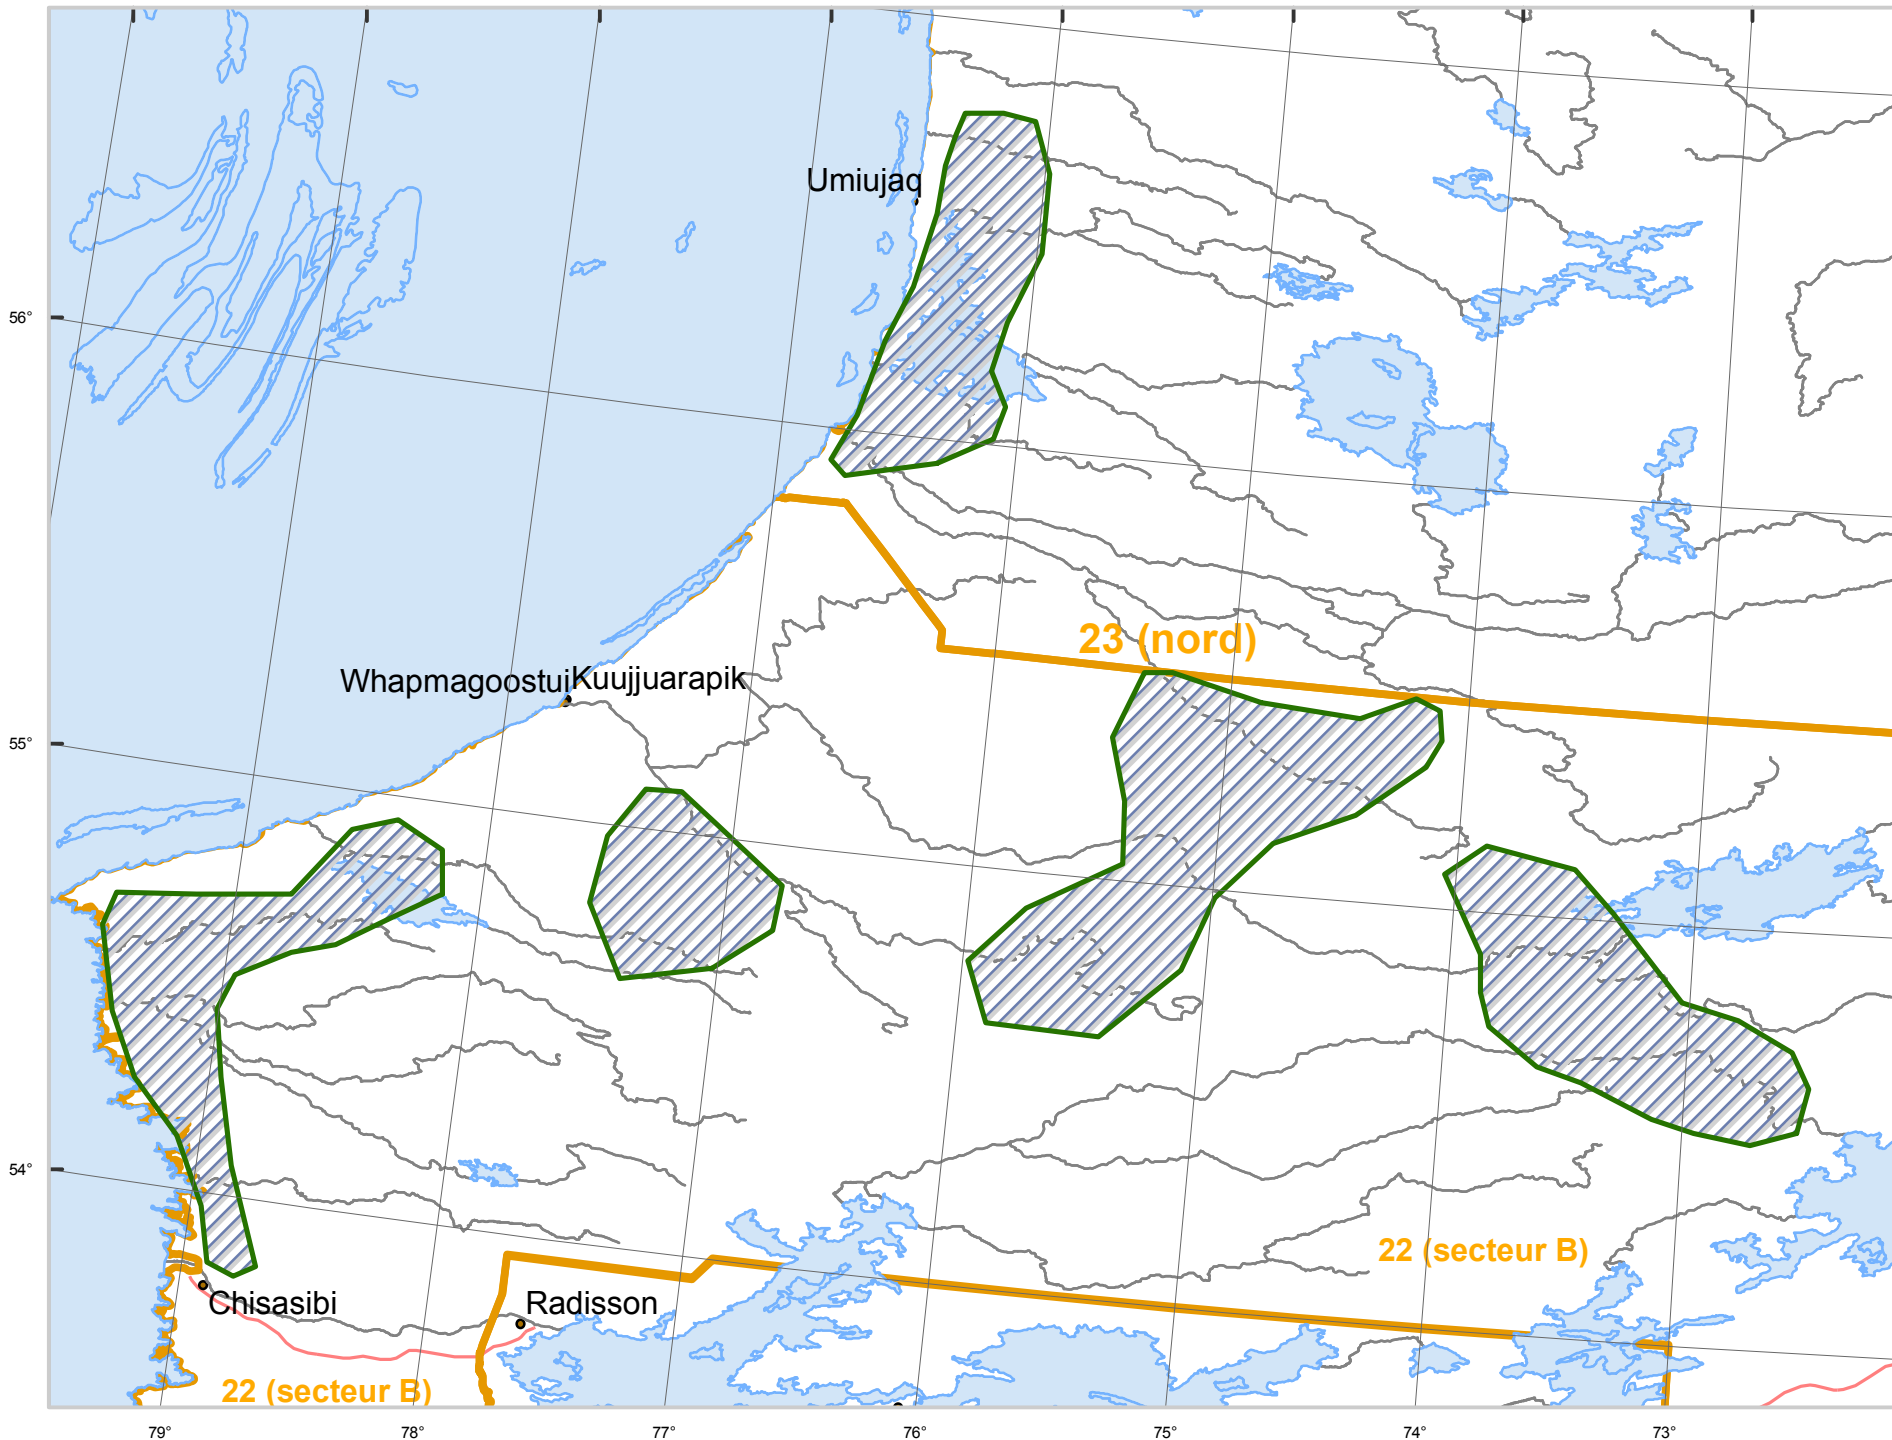

MONITORING OF CARIBOU MIGRATION BY SATELLITE TELEMETRY

March 19 to March 26, 2018

Rivière-aux-Feuilles herd

Location of all collars between
March 19 to March 26, 2018

Territorial Divisions

- Boundary of hunting zones (orange line)
- Québec - Newfoundland-and-Labrador border (this border is not final) (dashed line)

Métadonnées

Projection cartographique : Conique de Lambert avec deux parallèles d'échelle conservée (46° et 60°)

Realisation

Ministère des Forêts, de la Faune et des Parcs
Direction de la gestion de la faune du Nord-du-Québec

© Gouvernement du Québec, 2018

Forêts, Faune
et Parcs