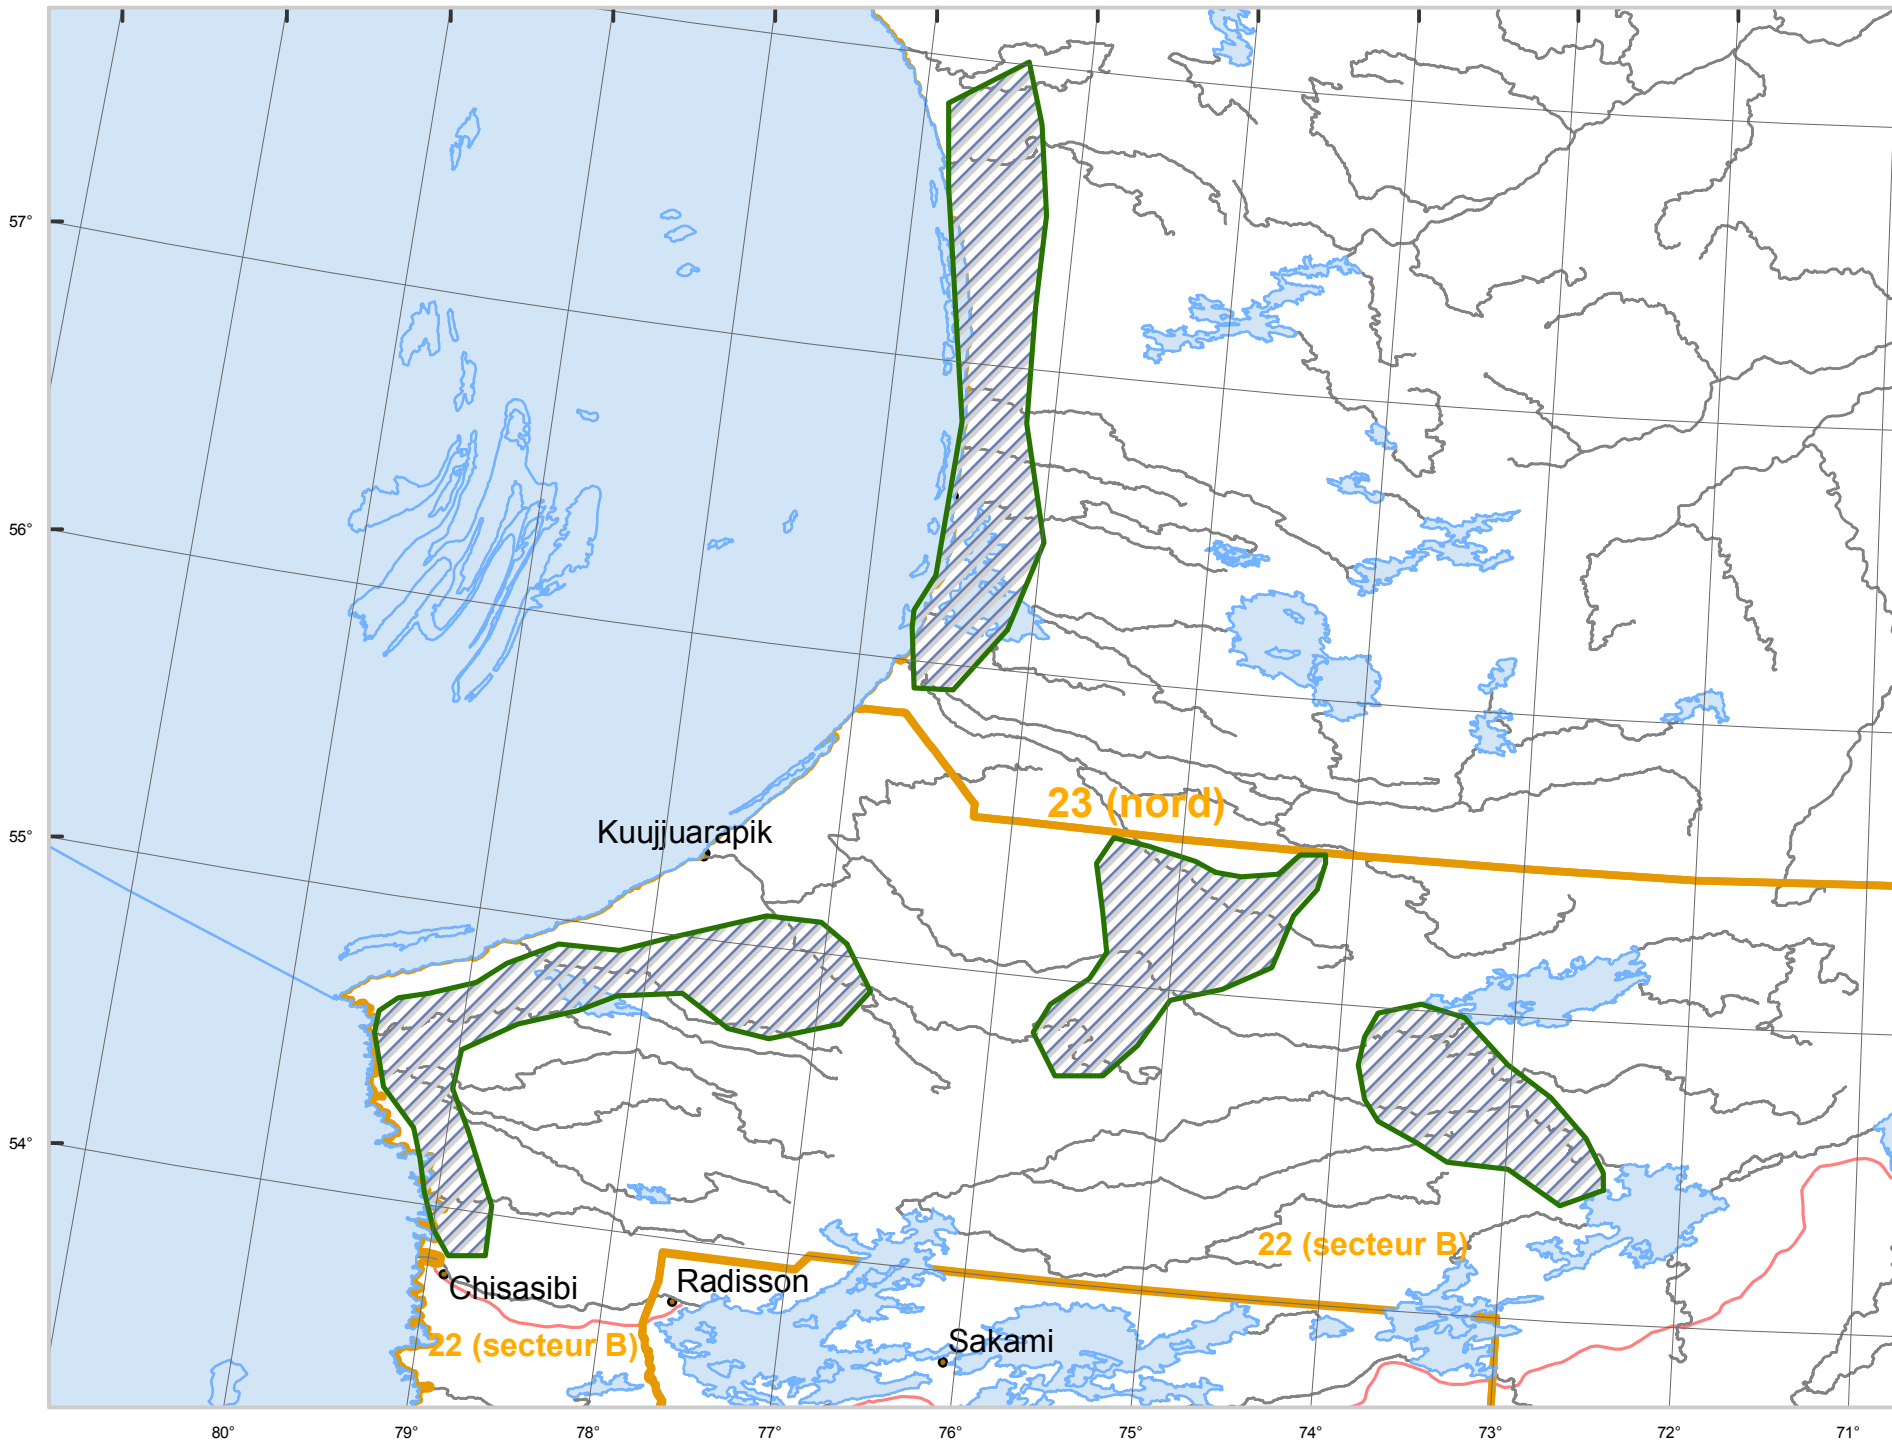

MONITORING OF CARIBOU MIGRATION BY SATELLITE TELEMETRY

April 02 to April 09, 2018

Rivière-aux-Feuilles herd

Location of all collars between
April 02 to April 09, 2018

Territorial Divisions

- Boundary of hunting zones
- Québec - Newfoundland-and-Labrador border (this border is not final)

Métadonnées

Projection cartographique   Conique de Lambert avec deux parallèles d'échelle conservée (46° et 60°)

Realisation

Ministère des Forêts, de la Faune et des Parcs
Direction de la gestion de la faune du Nord-du-Québec

© Gouvernement du Québec, 2018

Forêts, Faune
et Parcs

Québec