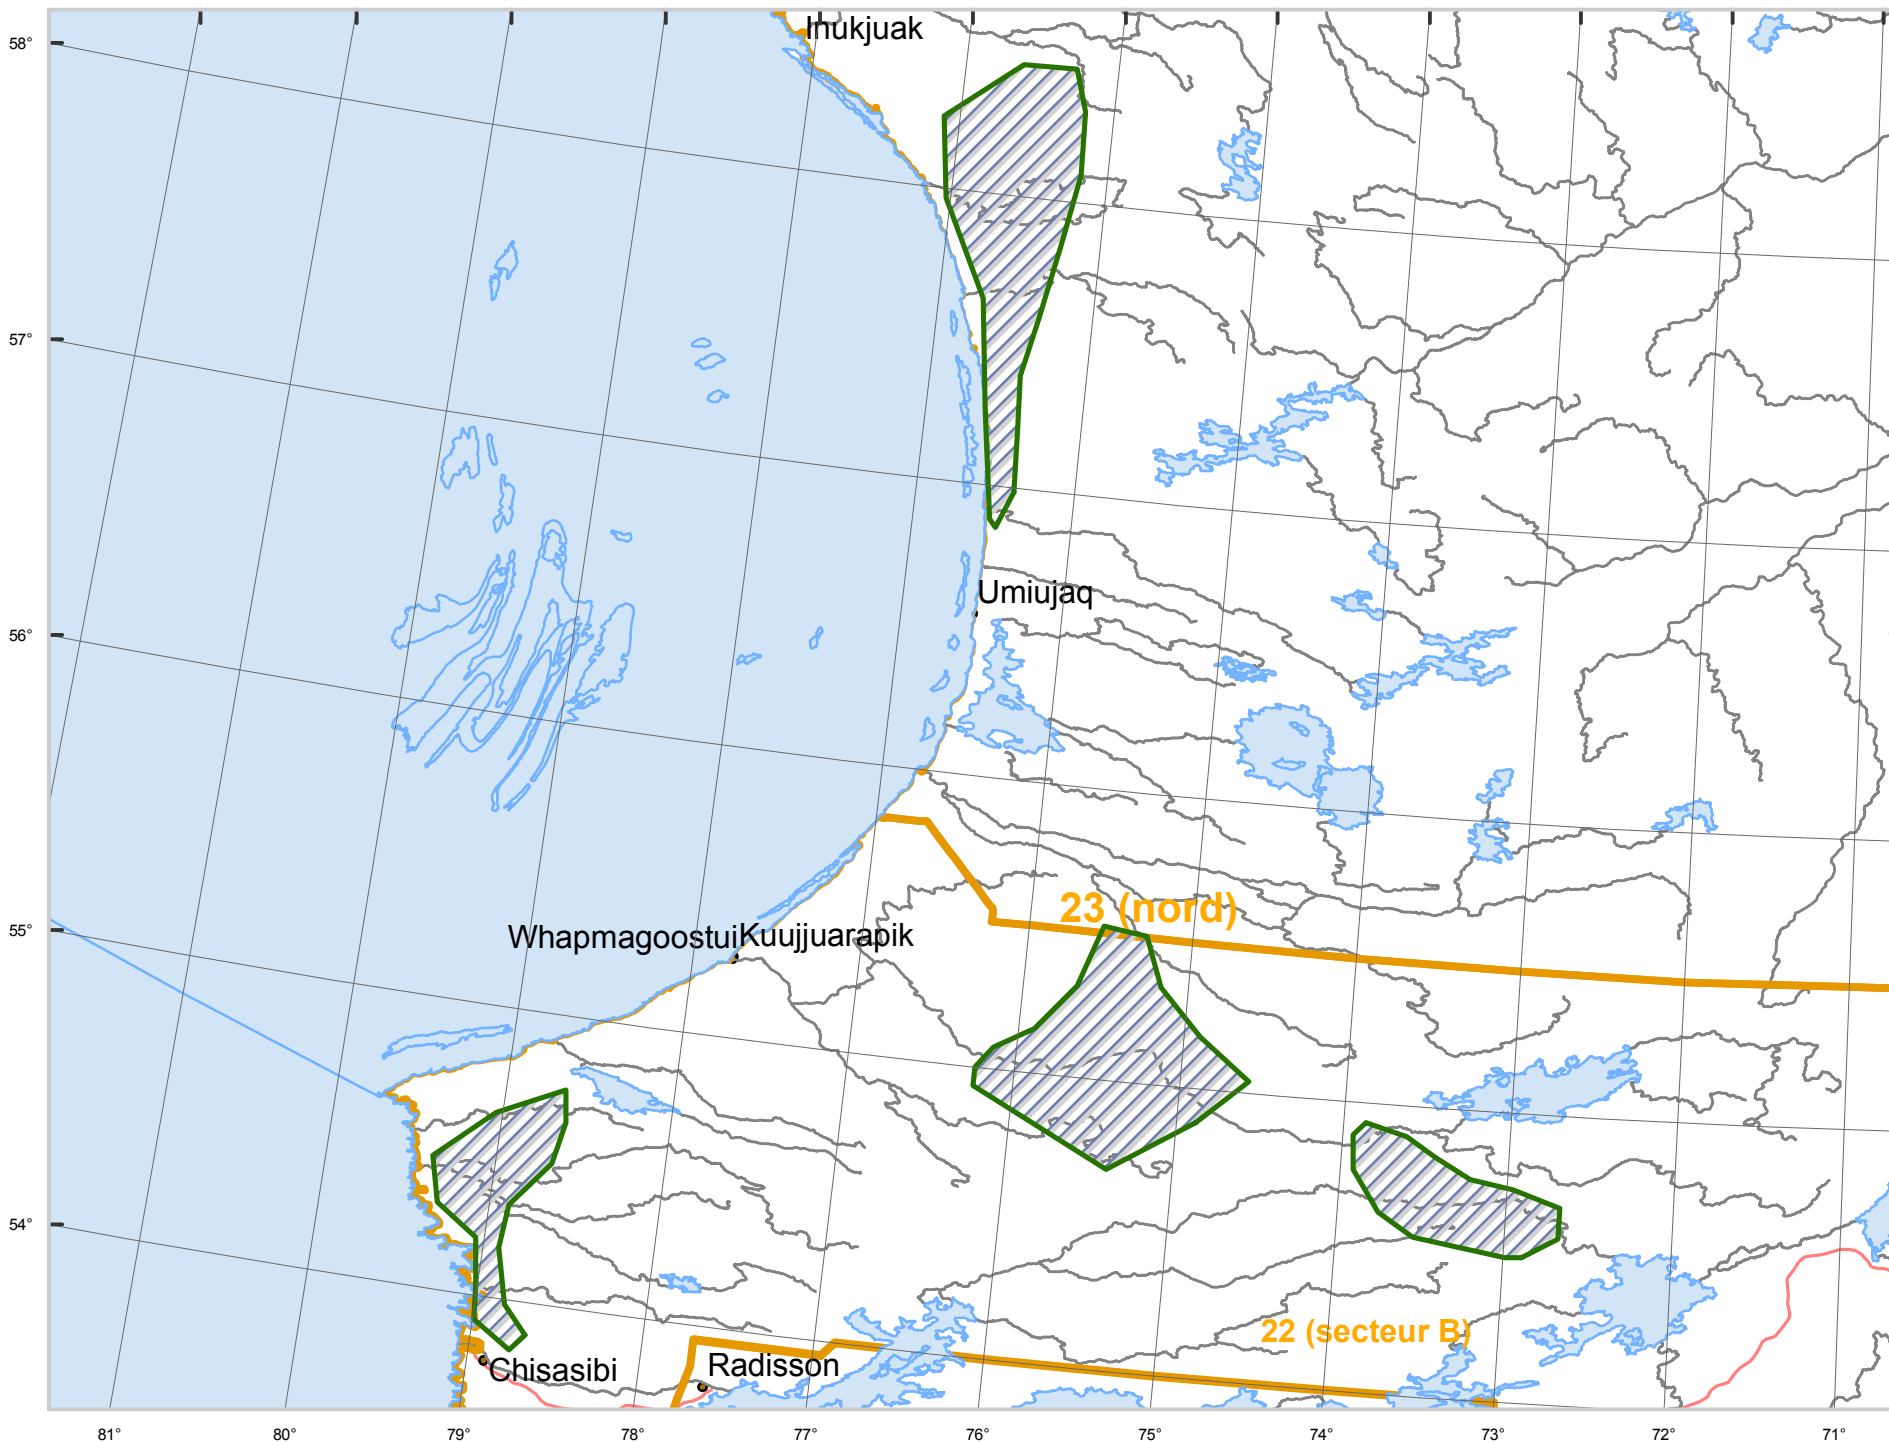

MONITORING OF CARIBOU MIGRATION BY SATELLITE TELEMETRY

April 23 to April 30, 2018

Rivière-aux-Feuilles herd

Location of all collars between
April 23 to April 30, 2018

Territorial Divisions

- Boundary of hunting zones
- Québec - Newfoundland-and-Labrador border (this border is not final)

Métadonnées

Projection cartographique   Conique de Lambert avec deux parallèles d'échelle conservée (46° et 60°)

Realisation

Ministère des Forêts, de la Faune et des Parcs
Direction de la gestion de la faune du Nord-du-Québec

© Gouvernement du Québec, 2018

Forêts, Faune
et Parcs