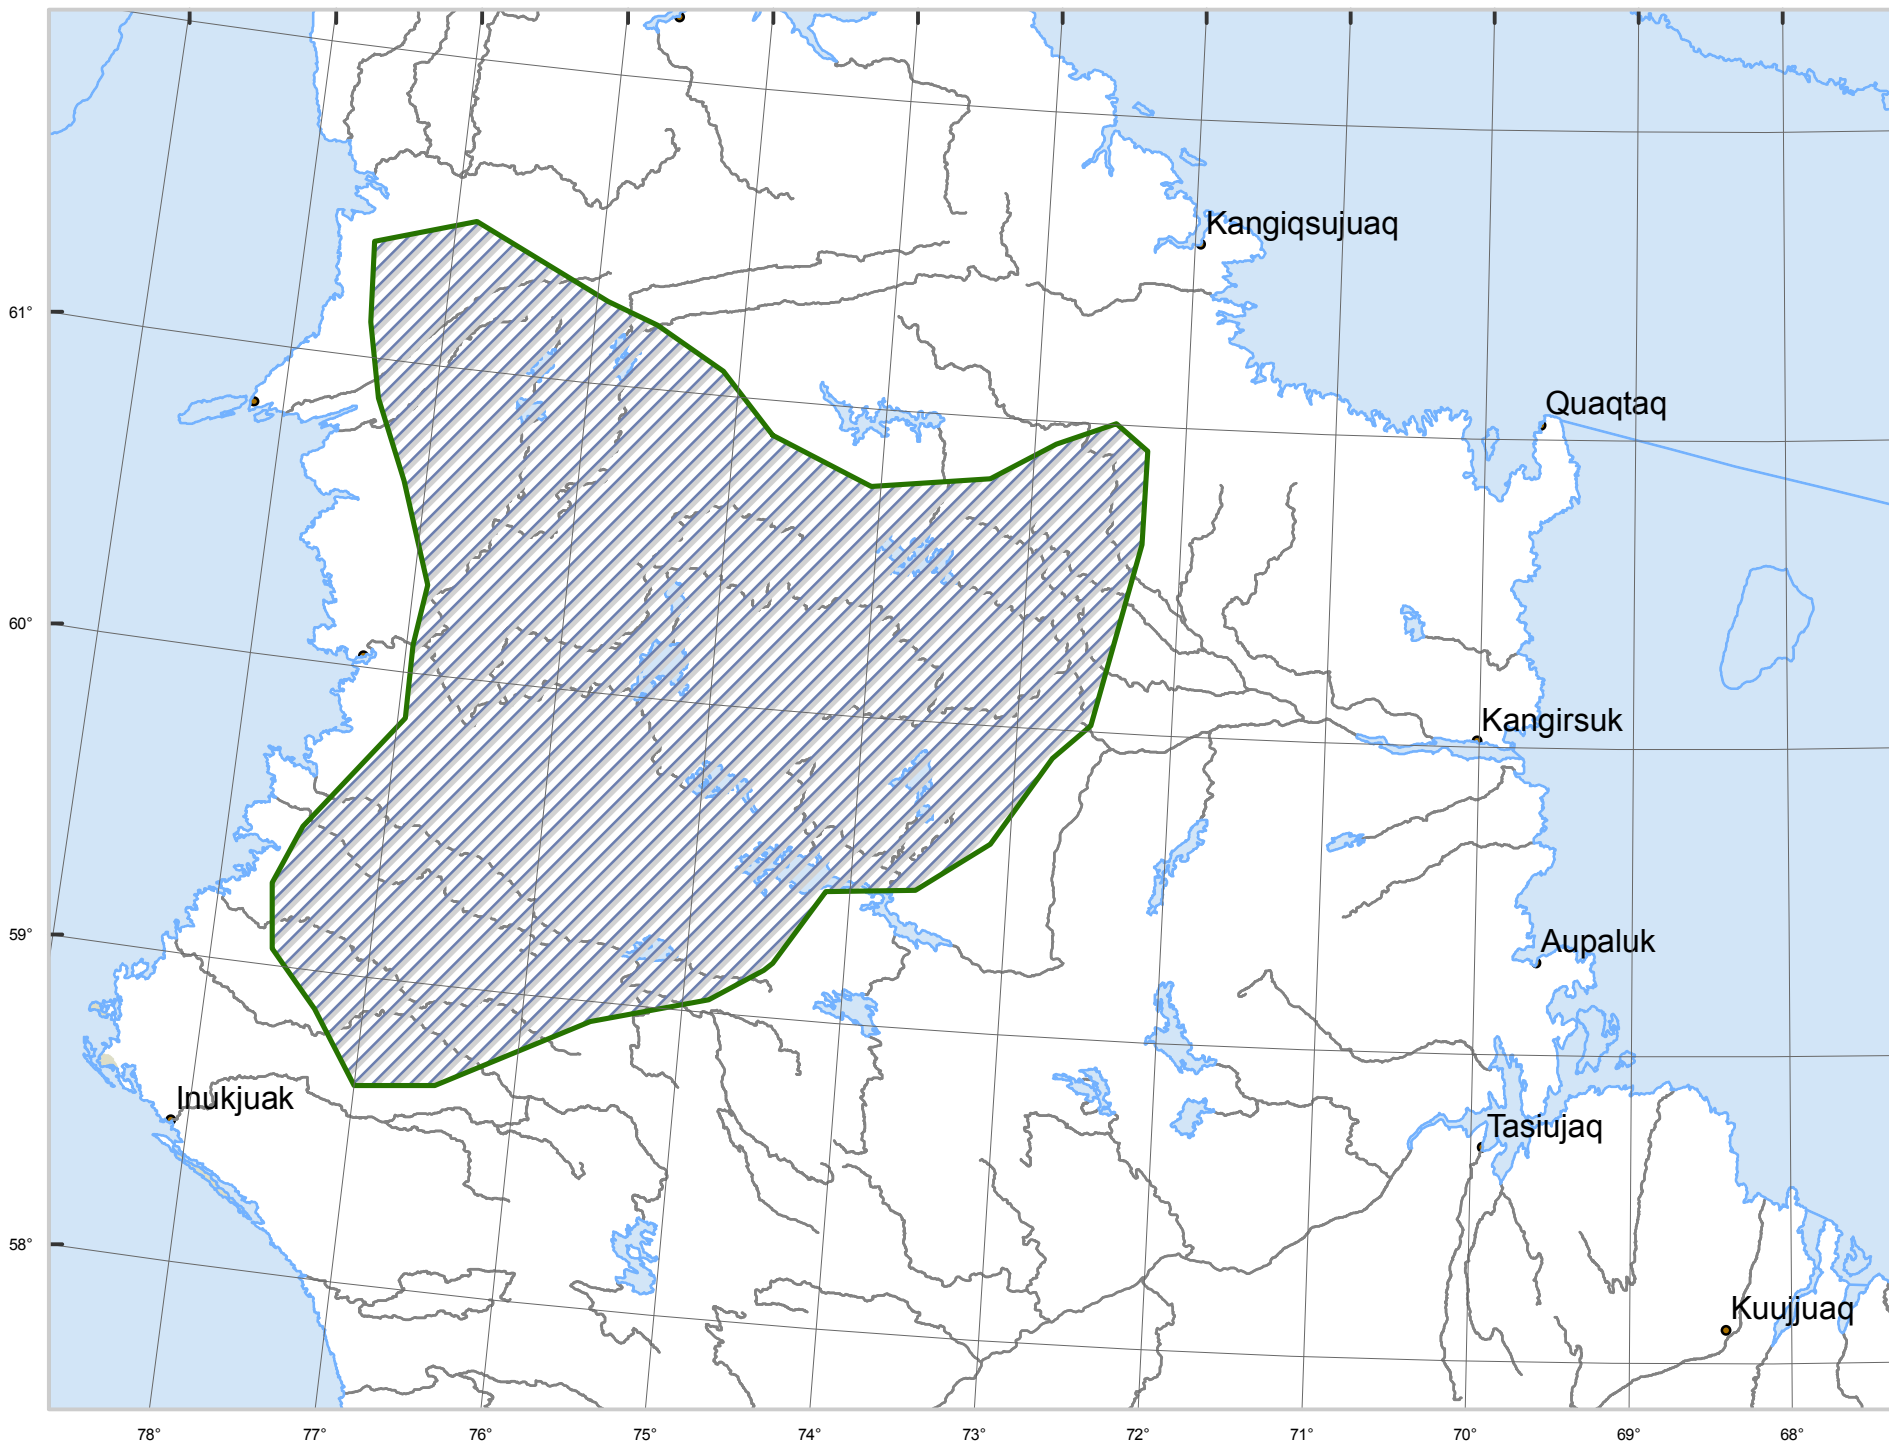

MONITORING OF CARIBOU MIGRATION BY SATELLITE TELEMETRY

June 25 to July 03, 2018

Rivière-aux-Feuilles herd

Location of all collars between
June 25 to July 03, 2018

Territorial Divisions

- Boundary of hunting zones
- - - Québec - Newfoundland-and-Labrador border (this border is not final)

Métadonnées

Projection cartographique   Conique de Lambert avec deux parallèles d'échelle conservée (46° et 60°)

Realisation

Ministère des Forêts, de la Faune et des Parcs
Direction de la gestion de la faune du Nord-du-Québec

© Gouvernement du Québec, 2018

Forêts, Faune
et Parcs

Québec