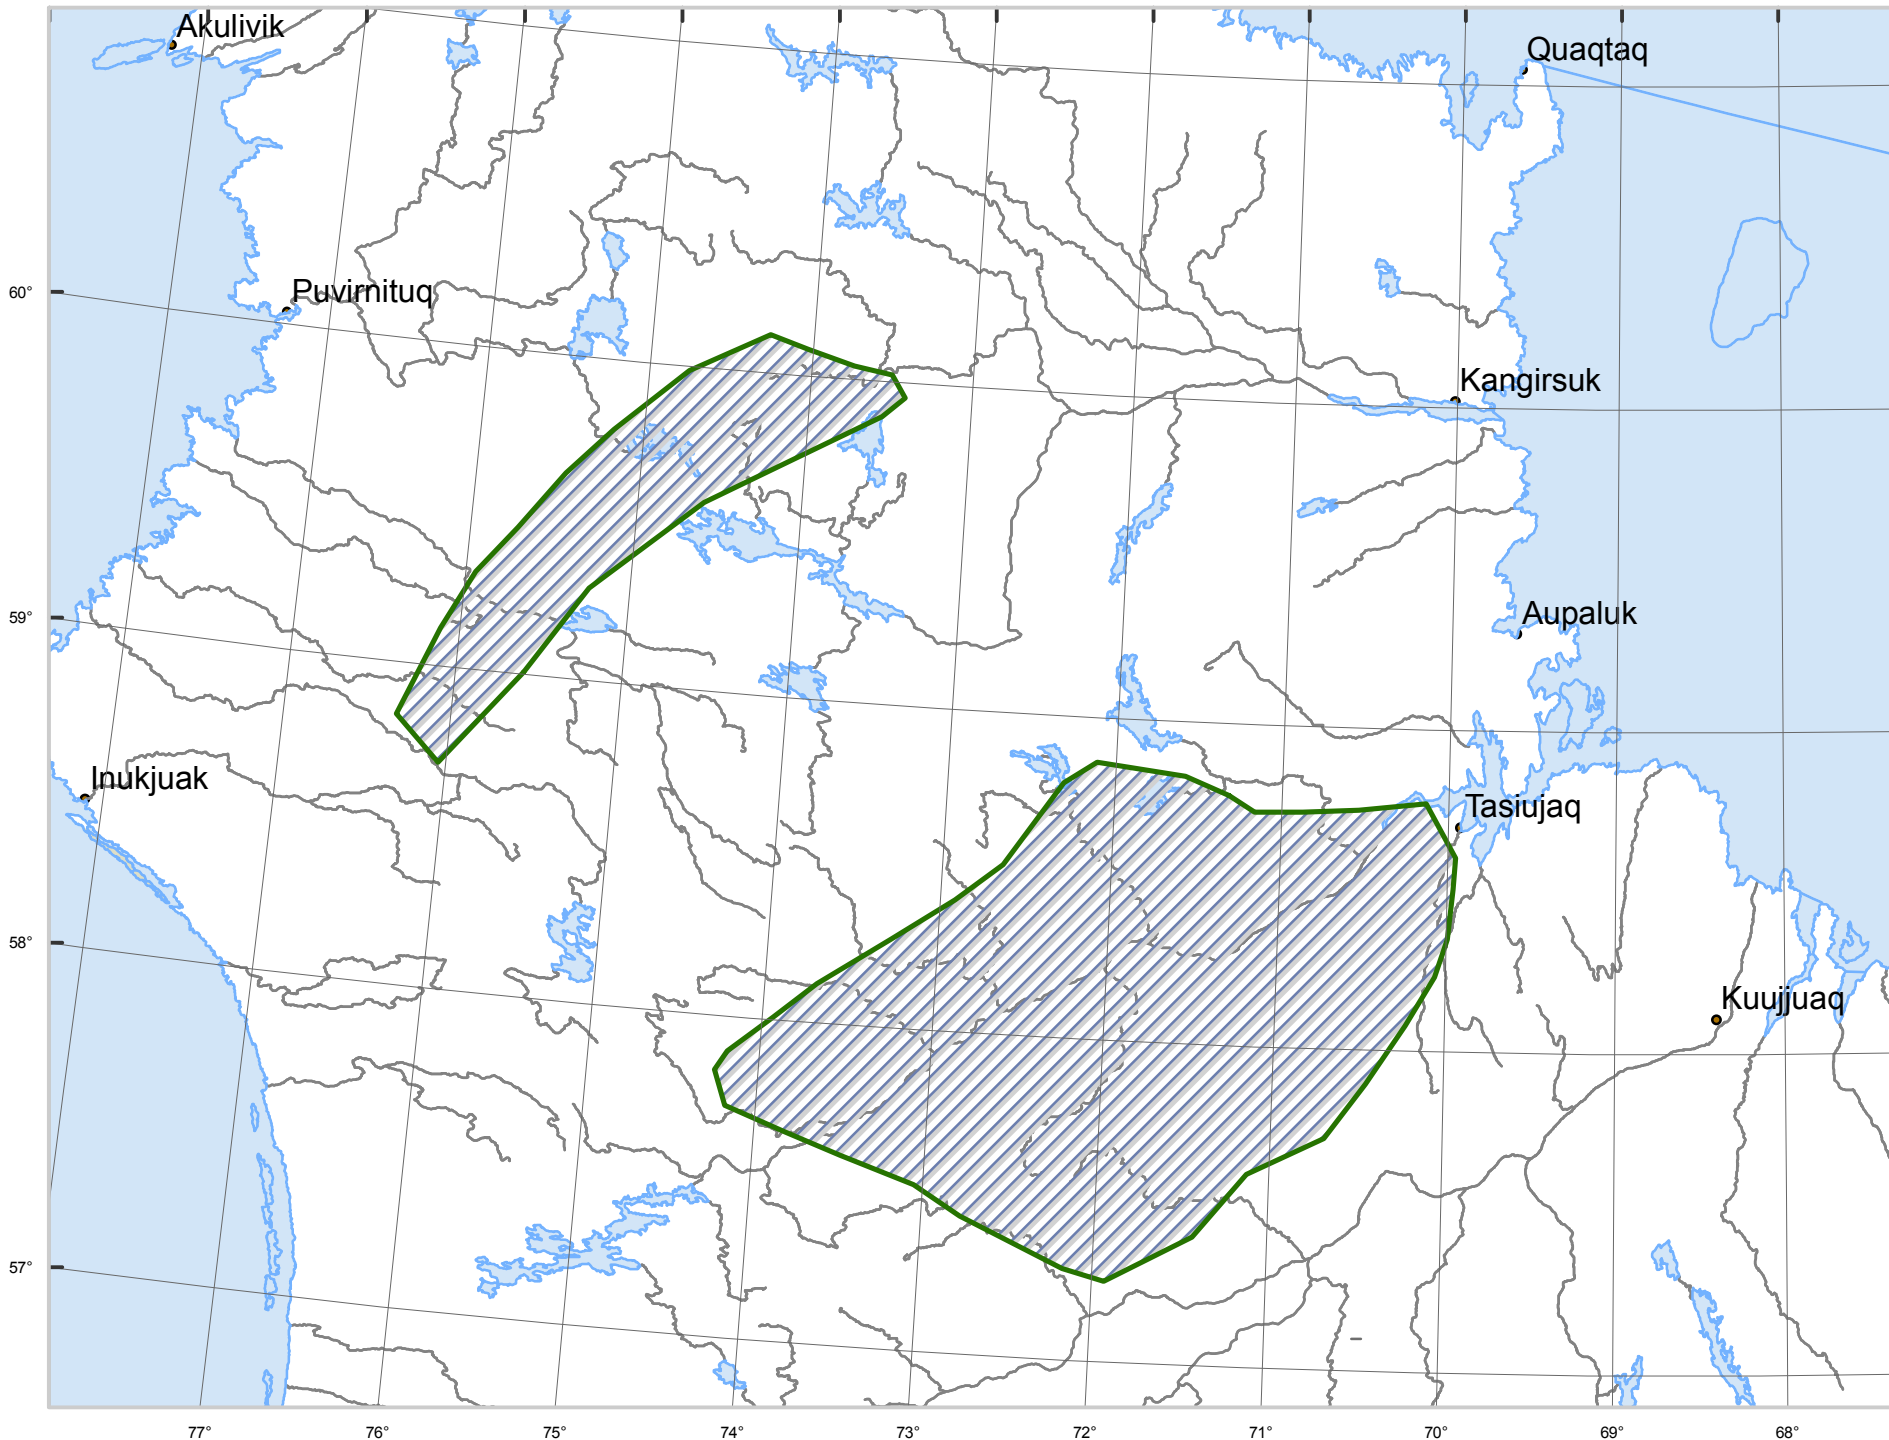

MONITORING OF CARIBOU MIGRATION BY SATELLITE TELEMETRY

August 20 to August 27, 2018

Rivière-aux-Feuilles herd

Location of all collars between August 20 to August 27, 2018

Territorial Divisions

- Boundary of hunting zones
- Québec - Newfoundland-and-Labrador border (this border is not final)

Métadonnées

Projection cartographique Conique de Lambert avec deux parallèles d'échelle conservée (46° et 60°)

Realisation

Ministère des Forêts, de la Faune et des Parcs
Direction de la gestion de la faune du Nord-du-Québec

© Gouvernement du Québec, 2018

Forêts, Faune
et Parcs